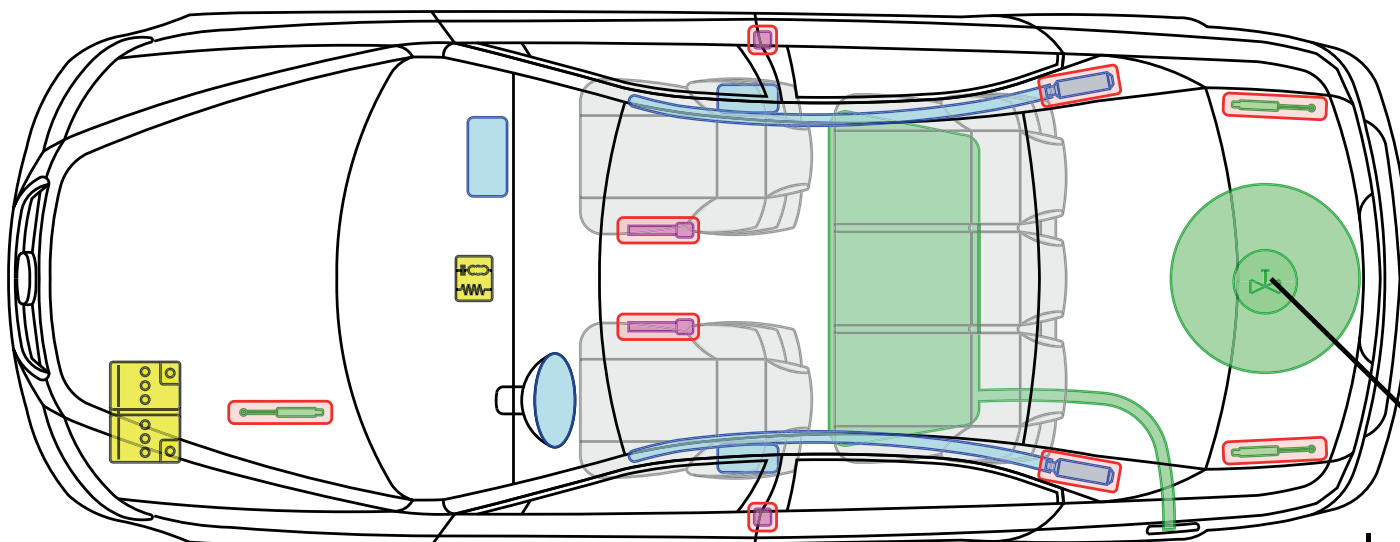

Sonata 4-Türer

(Typ NF, ab 2005)

nur Sonata LPG

Legende

	Airbag		Karosserie- verstärkung		Steuergerät		Gastank
	Gas- generator		Überroll- schutz		12 V Batterie		Sicherheits- ventil
	Gurt- straffer		Gasdruck- dämpfer		Kraftstoff- tank		