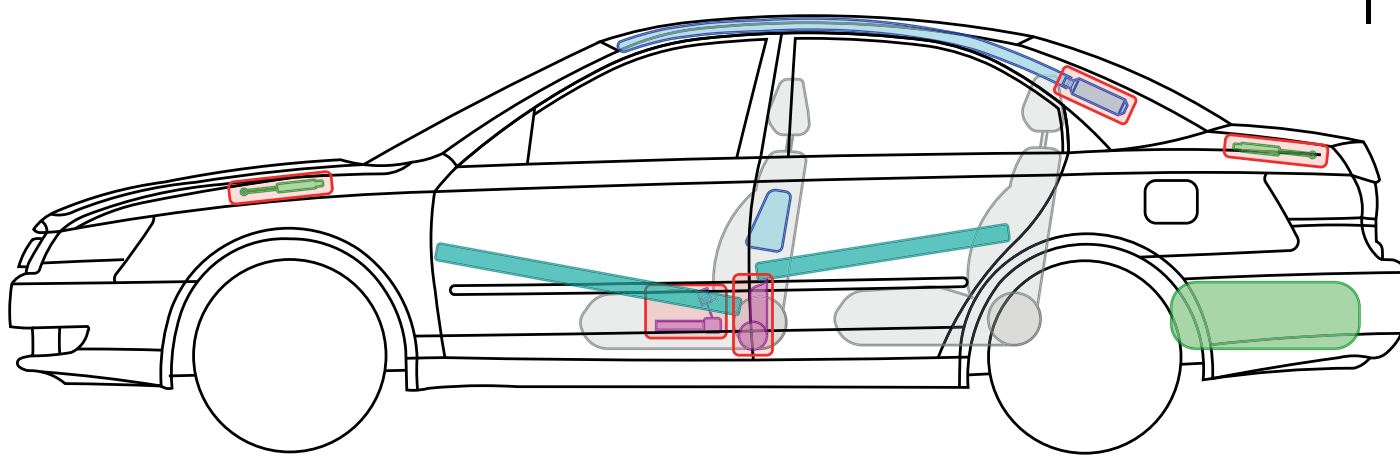

Sonata 4-Türer

(Typ NF, ab 2005)

nur Sonata LPG

Legende

	Airbag		Karosserie- verstärkung		Steuergerät		Gastank
	Gas- generator		Überroll- schutz		12 V Batterie		Sicherheits- ventil
	Gurt- straffer		Gasdruck- dämpfer		Kraftstoff- tank		

Sonata