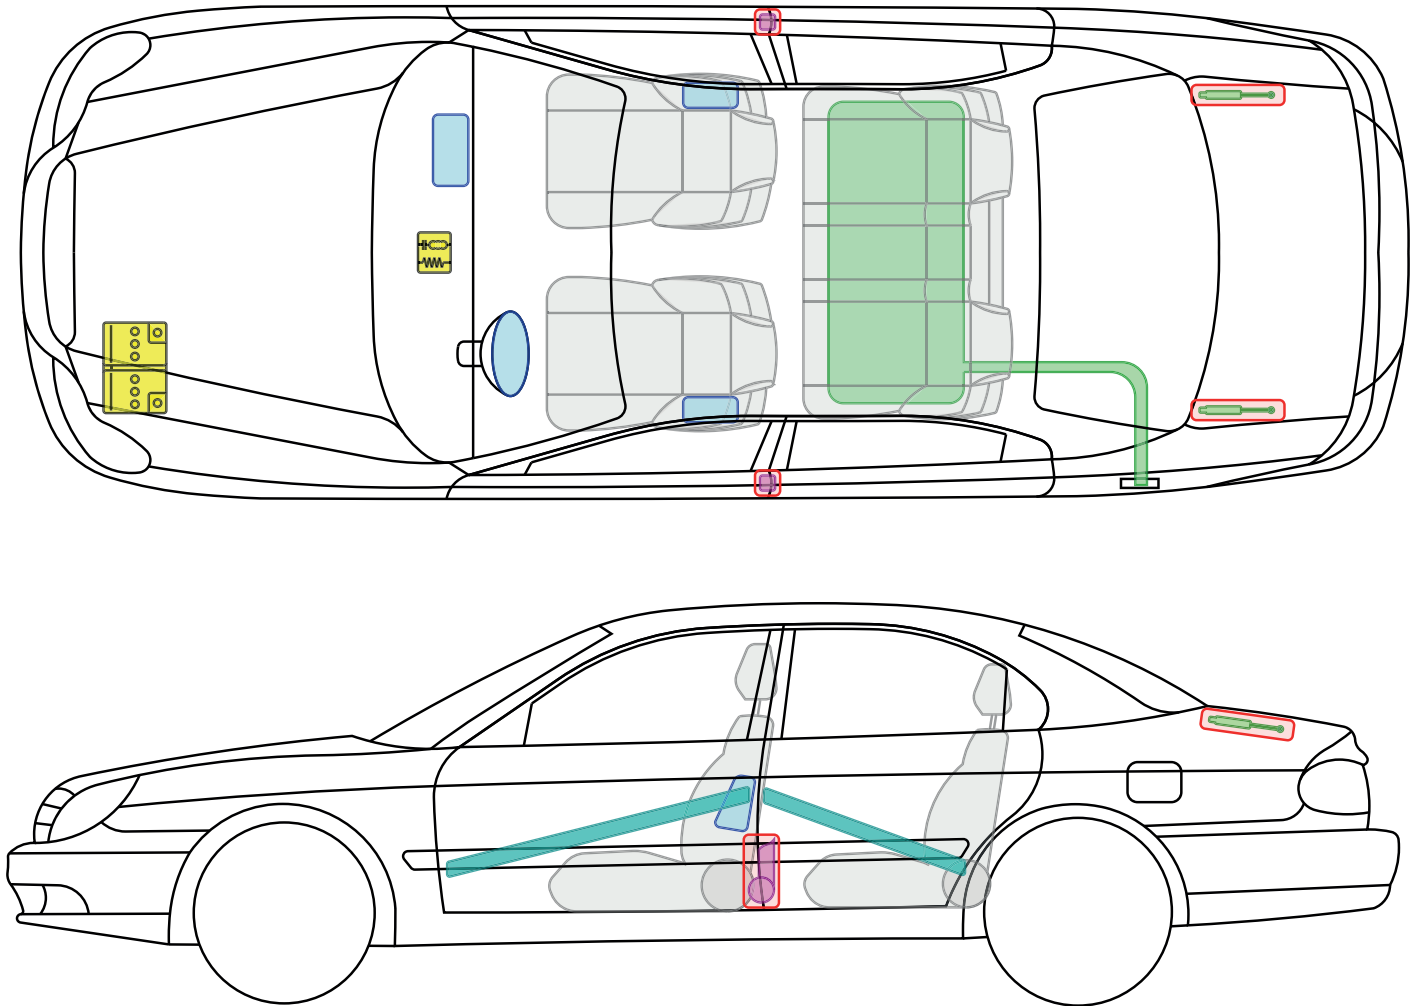

Sonata 4-Türer

(Typ EF, 2001-2005)

Legende

	Airbag		Karosserie- verstärkung		Steuergerät		Gastank
	Gas- generator		Überroll- schutz		12 V Batterie		Sicherheits- ventil
	Gurt- straffer		Gasdruck- dämpfer		Kraftstoff- tank		

Sonata