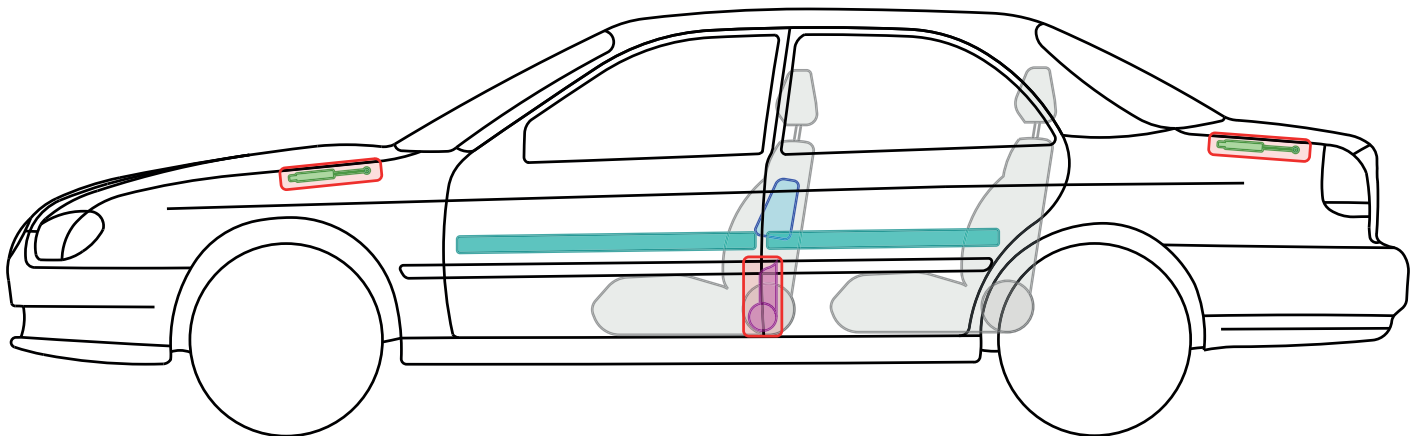

# Sonata, 4-Türer

(Typ EF, 1998-2001)

## Legende

	Airbag		Karosserie- verstärkung		Steuergerät		Gastank
	Gas- generator		Überroll- schutz		12 V Batterie		Sicherheits- ventil
	Gurt- straffer		Gasdruck- dämpfer		Kraftstoff- tank		

**Sonata**