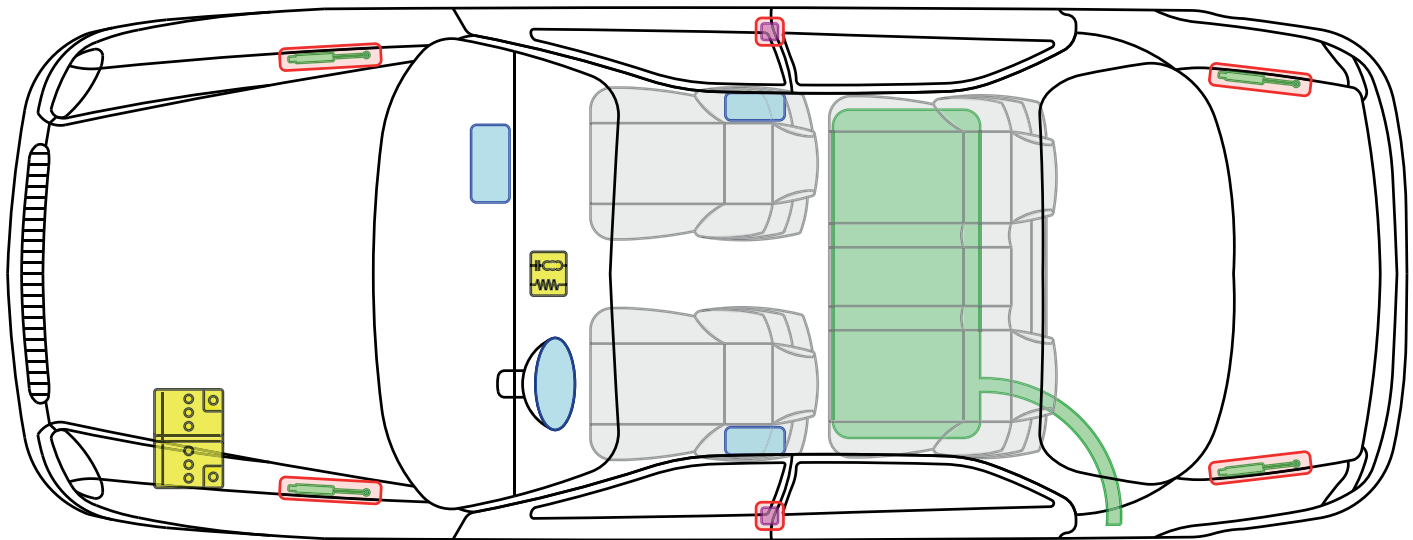

# Sonata, 4-Türer

(Typ EF, 1998-2001)

## Legende

	Airbag		Karosserie- verstärkung		Steuergerät		Gastank
	Gas- generator		Überroll- schutz		12 V Batterie		Sicherheits- ventil
	Gurt- straffer		Gasdruck- dämpfer		Kraftstoff- tank		

**Sonata**