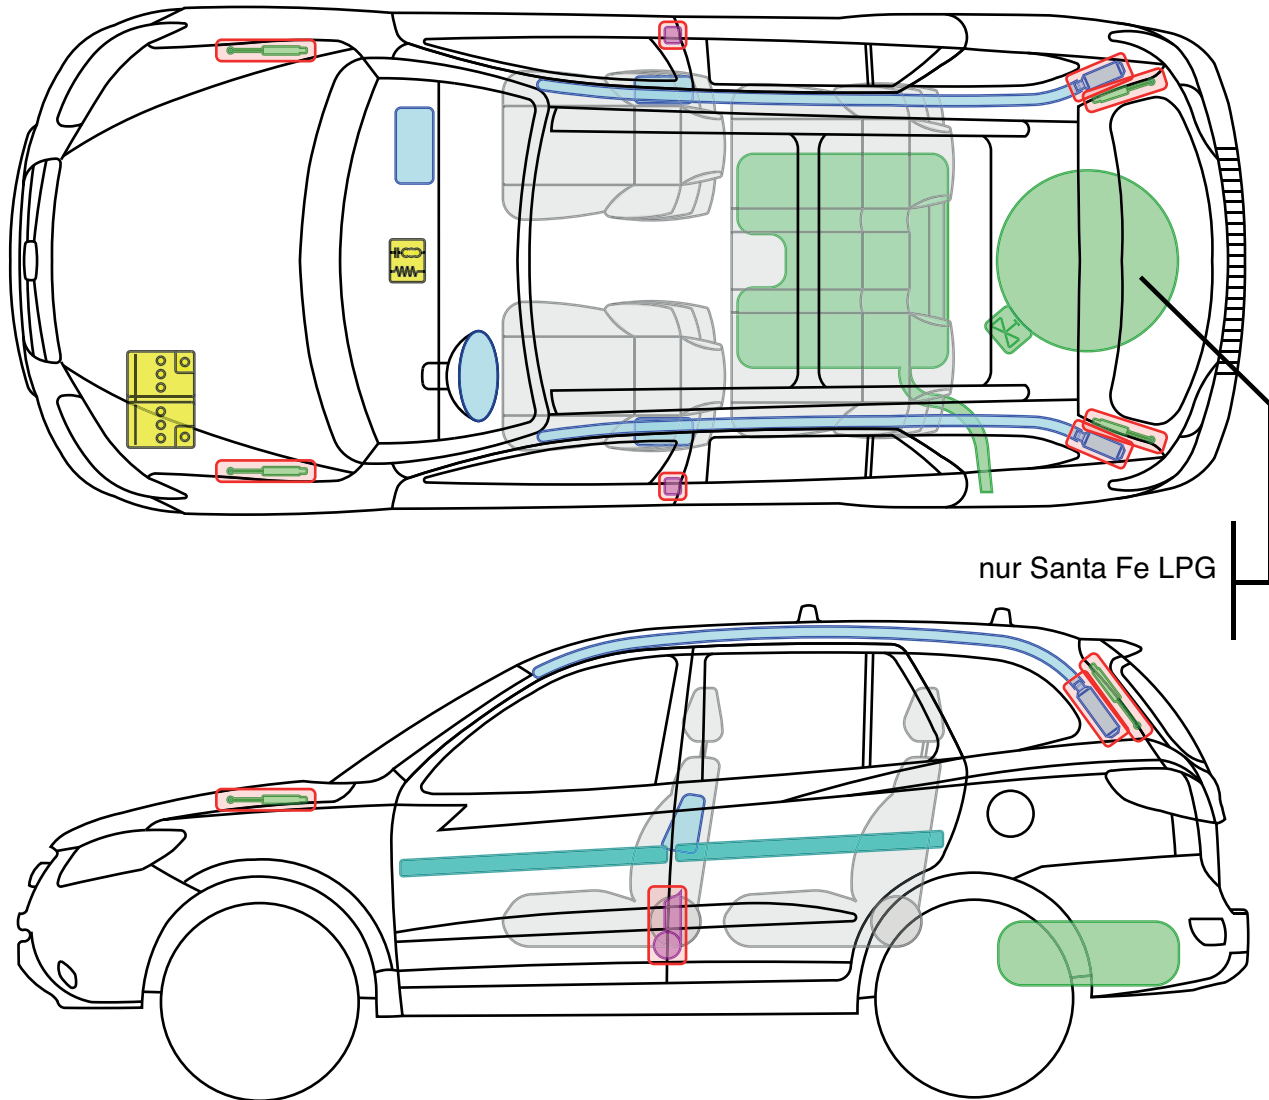

Santa Fe, 5-Türer

(Typ CM, ab 2006)

nur Santa Fe LPG

Legende

	Airbag		Karosserie- verstärkung		Steuergerät		Gastank
	Gas- generator		Überroll- schutz		12 V Batterie		Sicherheits- ventil
	Gurt- straffer		Gasdruck- dämpfer		Kraftstoff- tank		