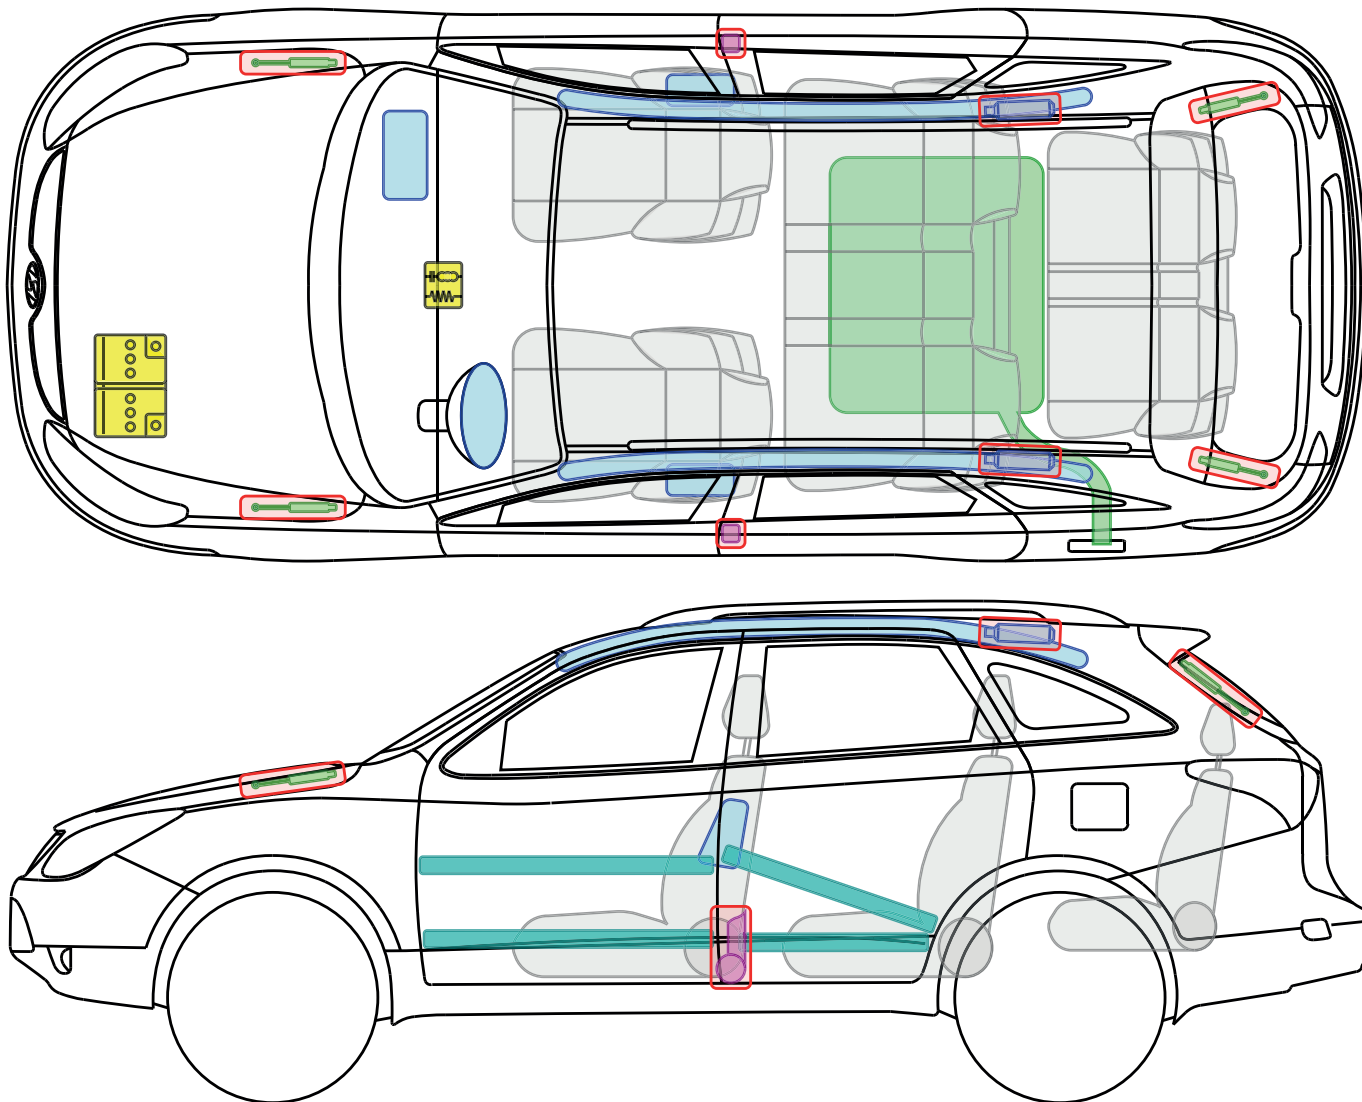

ix55, 5-Türer
(Typ EN, ab 2010)

Legende

| | | | | | | | |
|--|-------------------|--|----------------------------|--|---------------------|--|------------------------|
| | Airbag | | Karosserie- verstärkung | | Steuergerät | | Gastank |
| | Gas- generator | | Überroll- schutz | | 12 V Batterie | | Sicherheits- ventil |
| | Gurt- straffer | | Gasdruck- dämpfer | | Kraftstoff- tank | | |