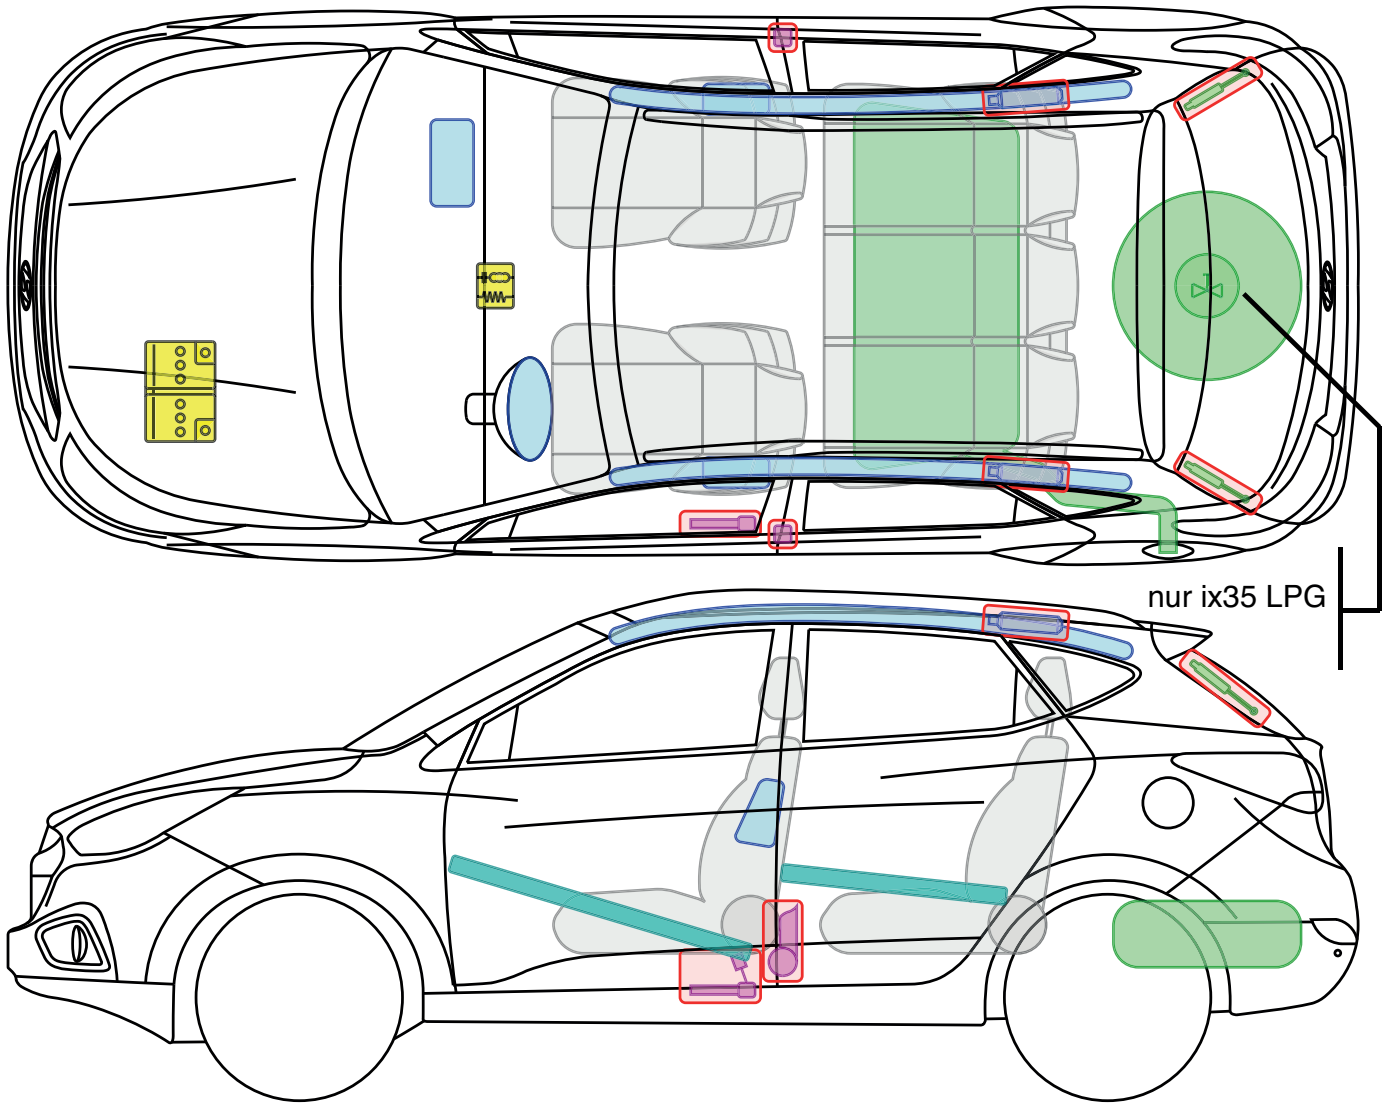

ix35, 5-Türer
(Typ EL, ab 2010)

nur ix35 LPG

Legende

	Airbag		Karosserie- verstärkung		Steuergerät		Gastank
	Gas- generator		Überroll- schutz		12 V Batterie		Sicherheits- ventil
	Gurt- straffer		Gasdruck- dämpfer		Kraftstoff- tank		