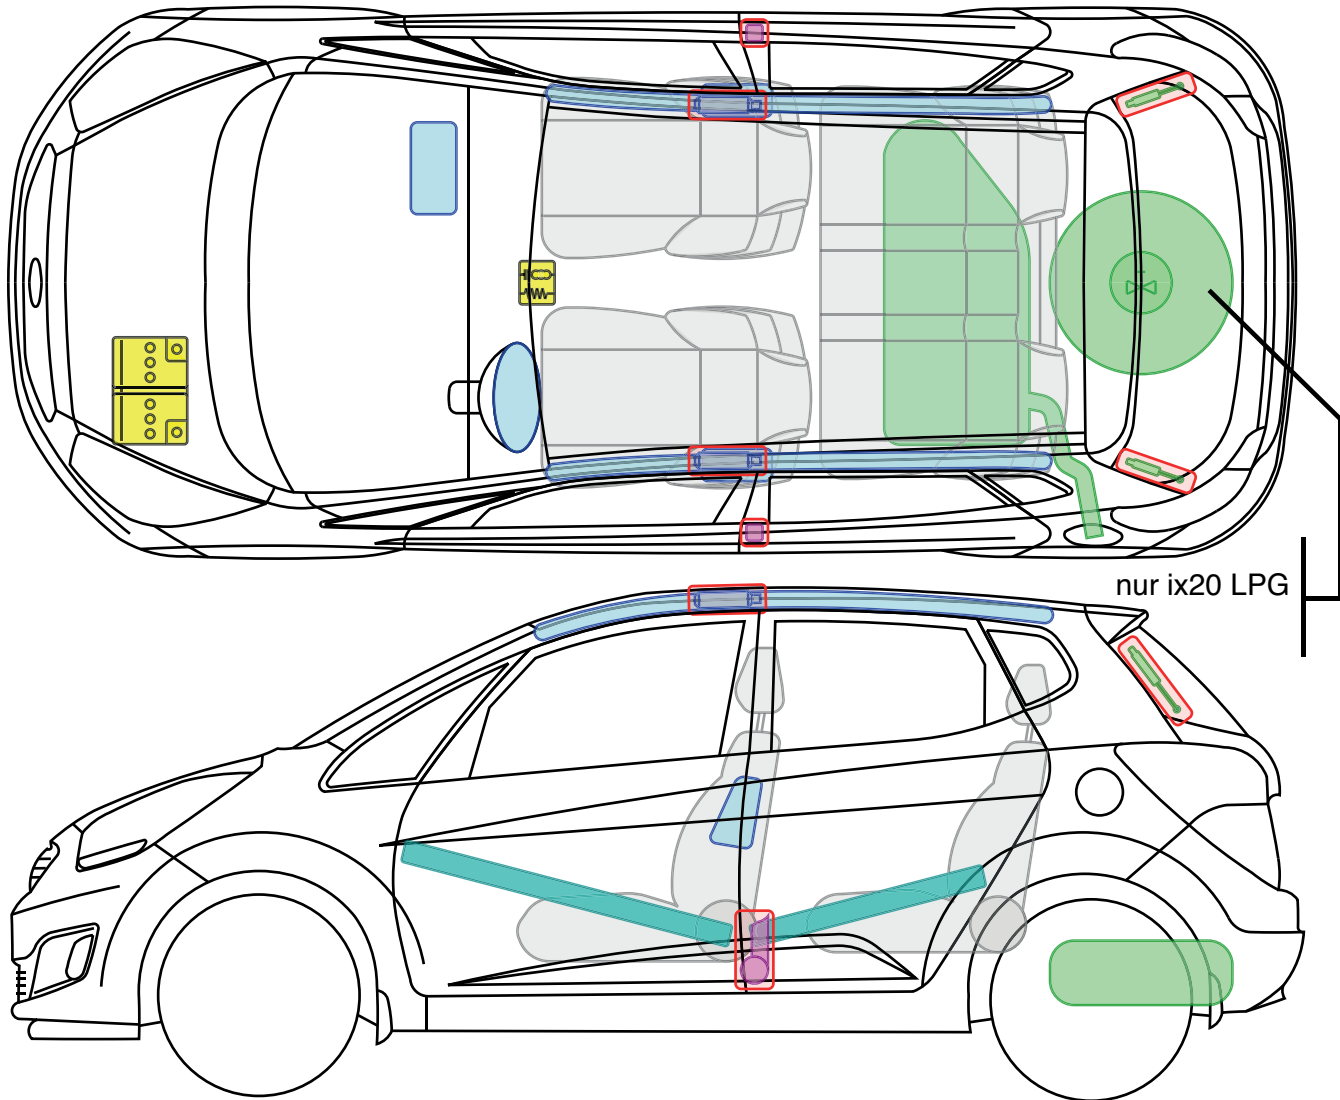

ix20, 5-Türer
(Typ JC, ab 2010)

nur ix20 LPG

Legende

	Airbag		Karosserie- verstärkung		Steuergerät		Gastank
	Gas- generator		Überroll- schutz		12 V Batterie		Sicherheits- ventil
	Gurt- straffer		Gasdruck- dämpfer		Kraftstoff- tank		