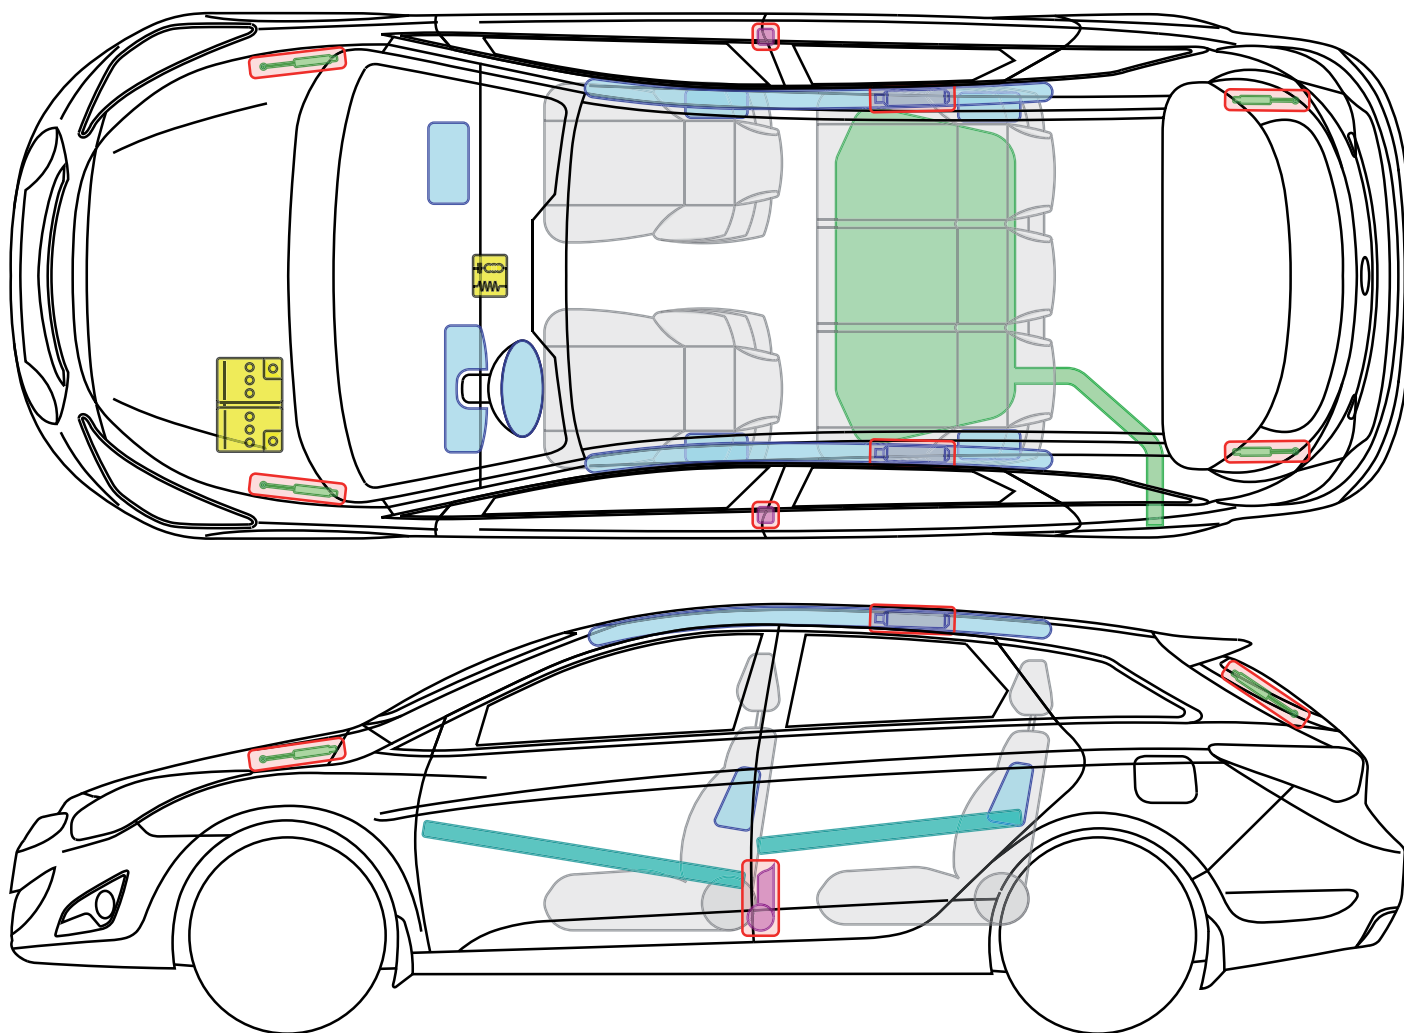

i40, 5-Türer
(Typ VF, ab 2011)

Legende

	Airbag		Karosserie- verstärkung		Steuergerät		Gastank
	Gas- generator		Überroll- schutz		12 V Batterie		Sicherheits- ventil
	Gurt- straffer		Gasdruck- dämpfer		Kraftstoff- tank		

i40