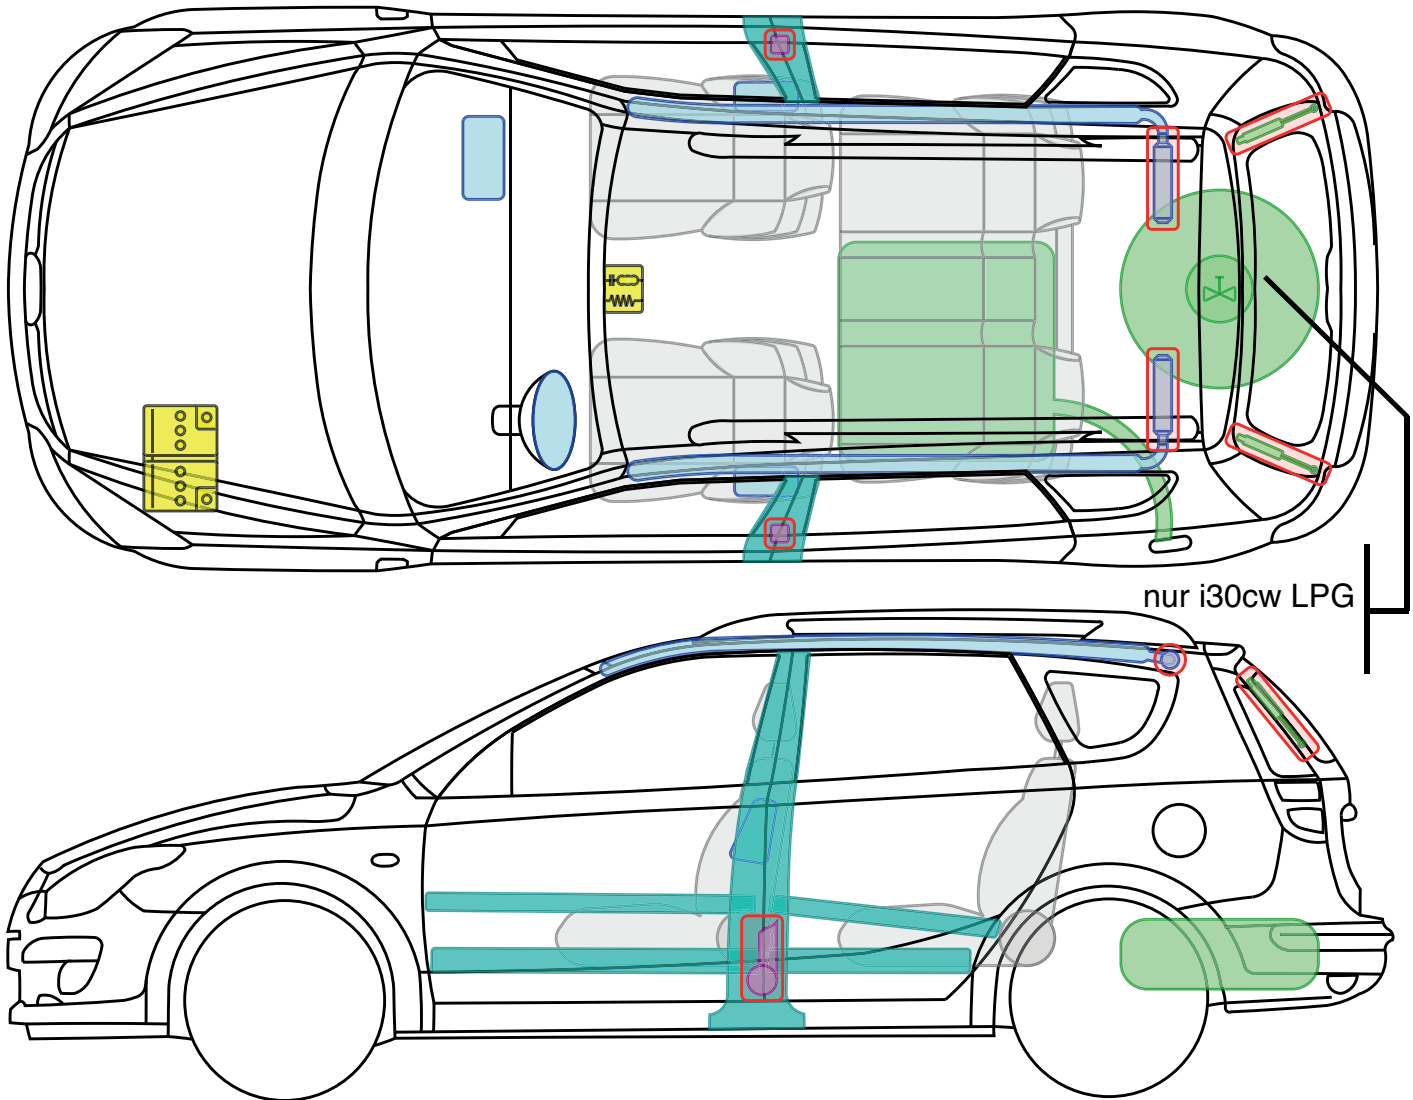

i30cw
(Typ FD/FDH, ab 2008)

nur i30cw LPG

Legende

	Airbag		Karosserie- verstärkung		Steuergerät		Gastank
	Gas- generator		Überroll- schutz		12 V Batterie		Sicherheits- ventil
	Gurt- straffer		Gasdruck- dämpfer		Kraftstoff- tank		

i30cw