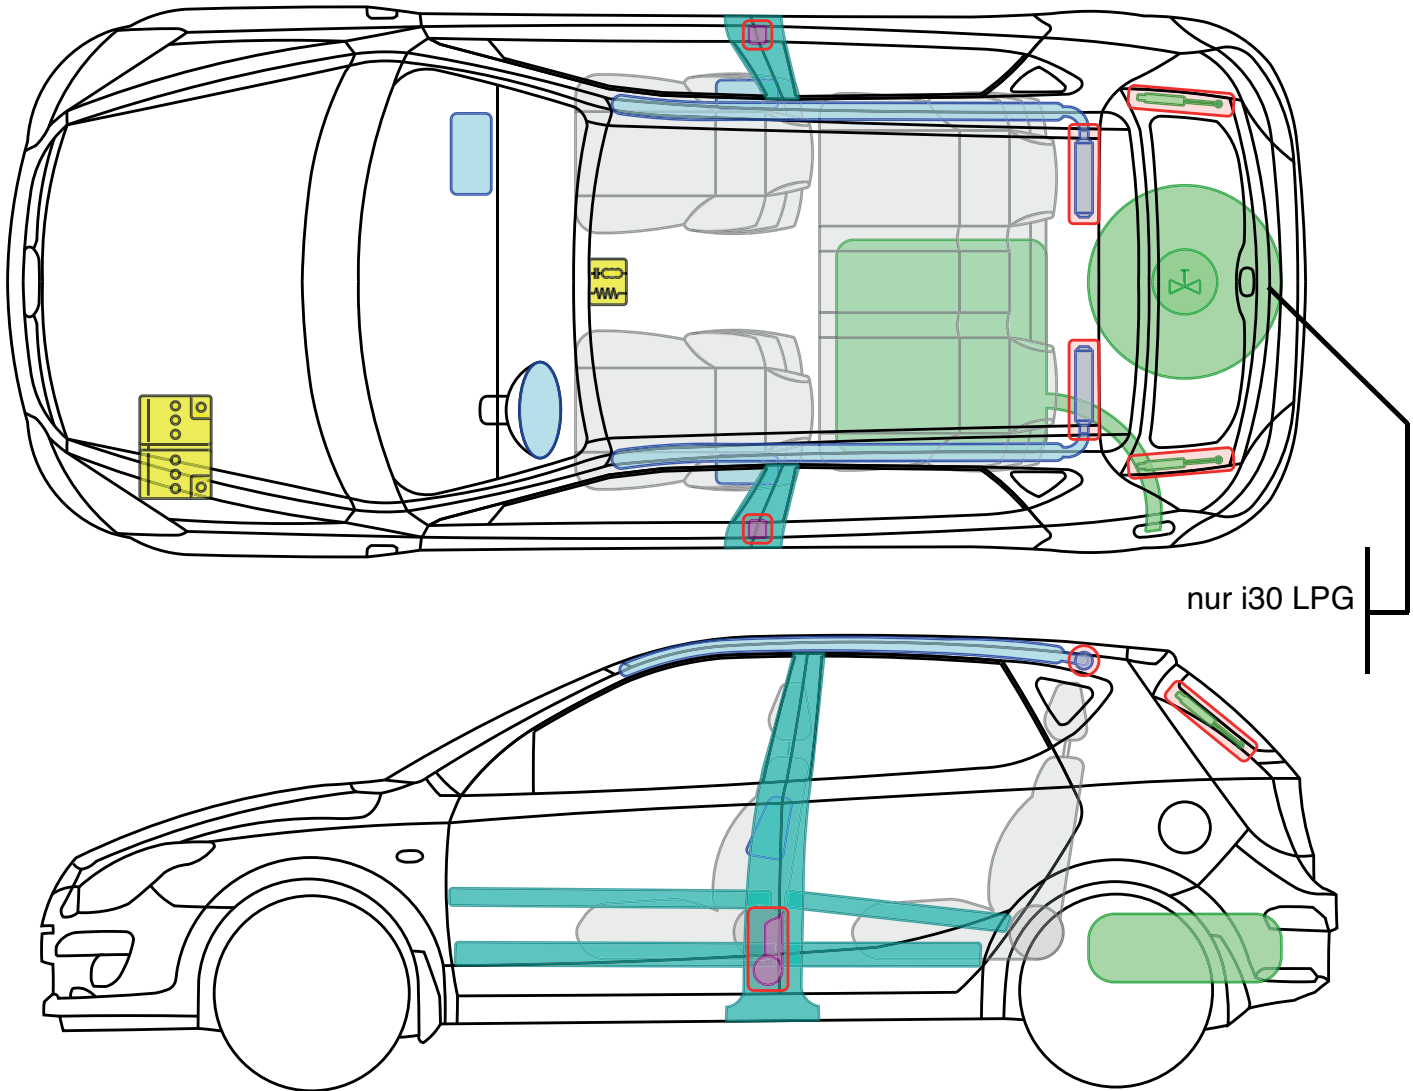

i30, 5-Türer
(Typ FD/FDH, ab 2008)

nur i30 LPG

Legende

	Airbag		Karosserie- verstärkung		Steuergerät		Gastank
	Gas- generator		Überroll- schutz		12 V Batterie		Sicherheits- ventil
	Gurt- straffer		Gasdruck- dämpfer		Kraftstoff- tank		

i30