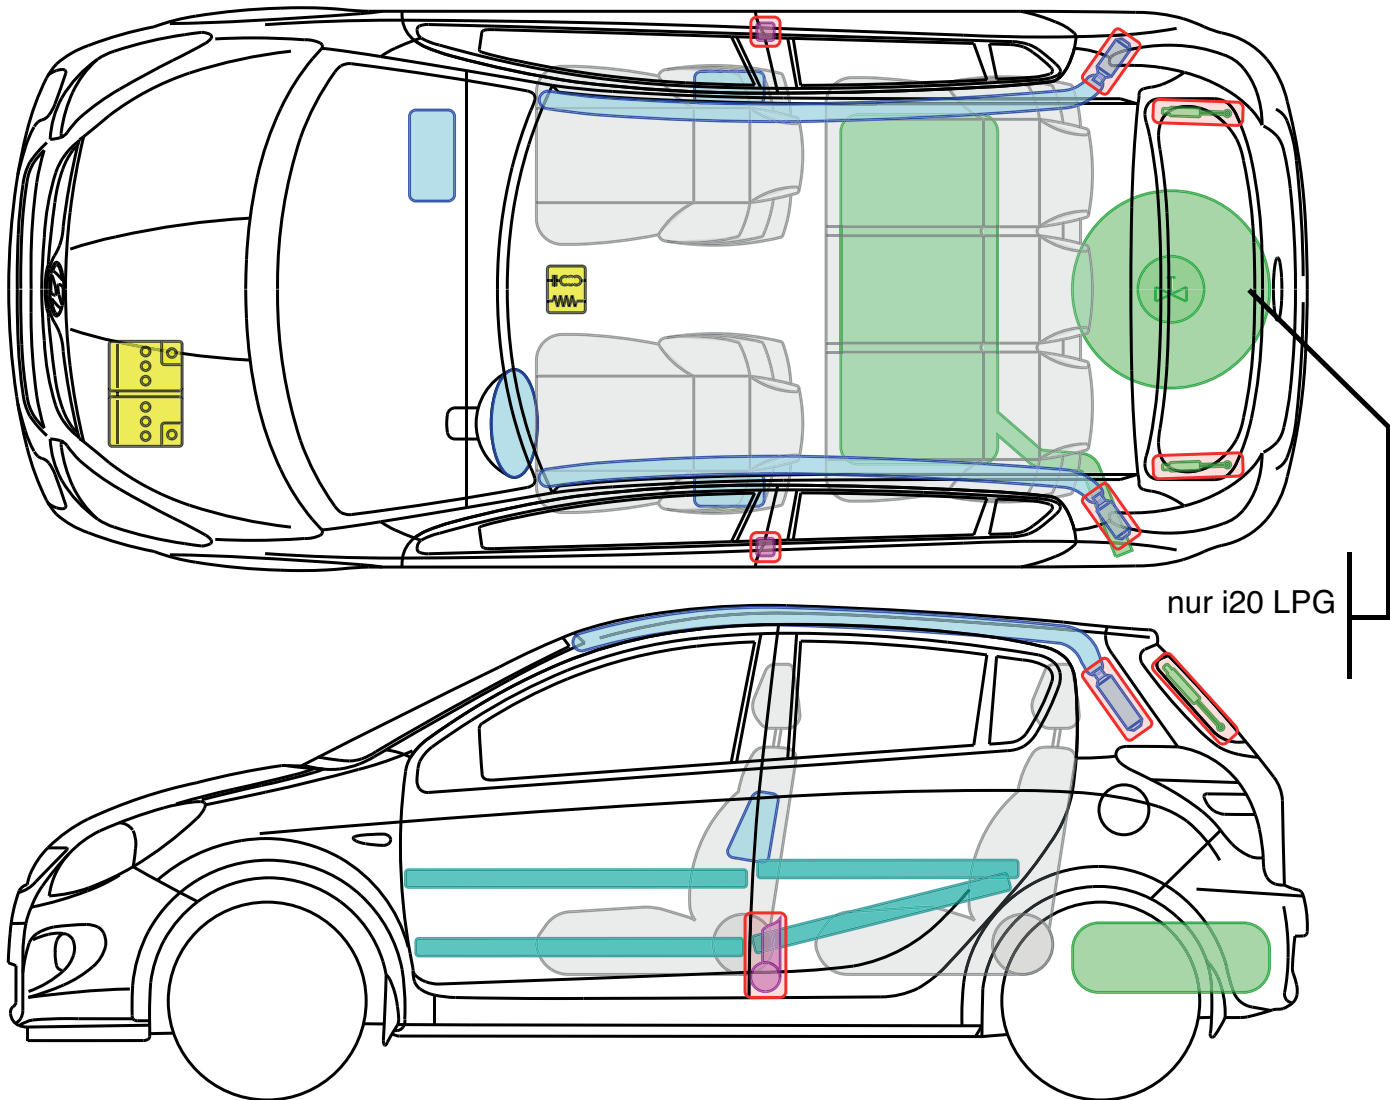

i20, 5-Türer
(Typ PB/PBT, ab 2008)

nur i20 LPG

Legende

	Airbag		Karosserie- verstärkung		Steuergerät		Gastank
	Gas- generator		Überroll- schutz		12 V Batterie		Sicherheits- ventil
	Gurt- straffer		Gasdruck- dämpfer		Kraftstoff- tank		

i20