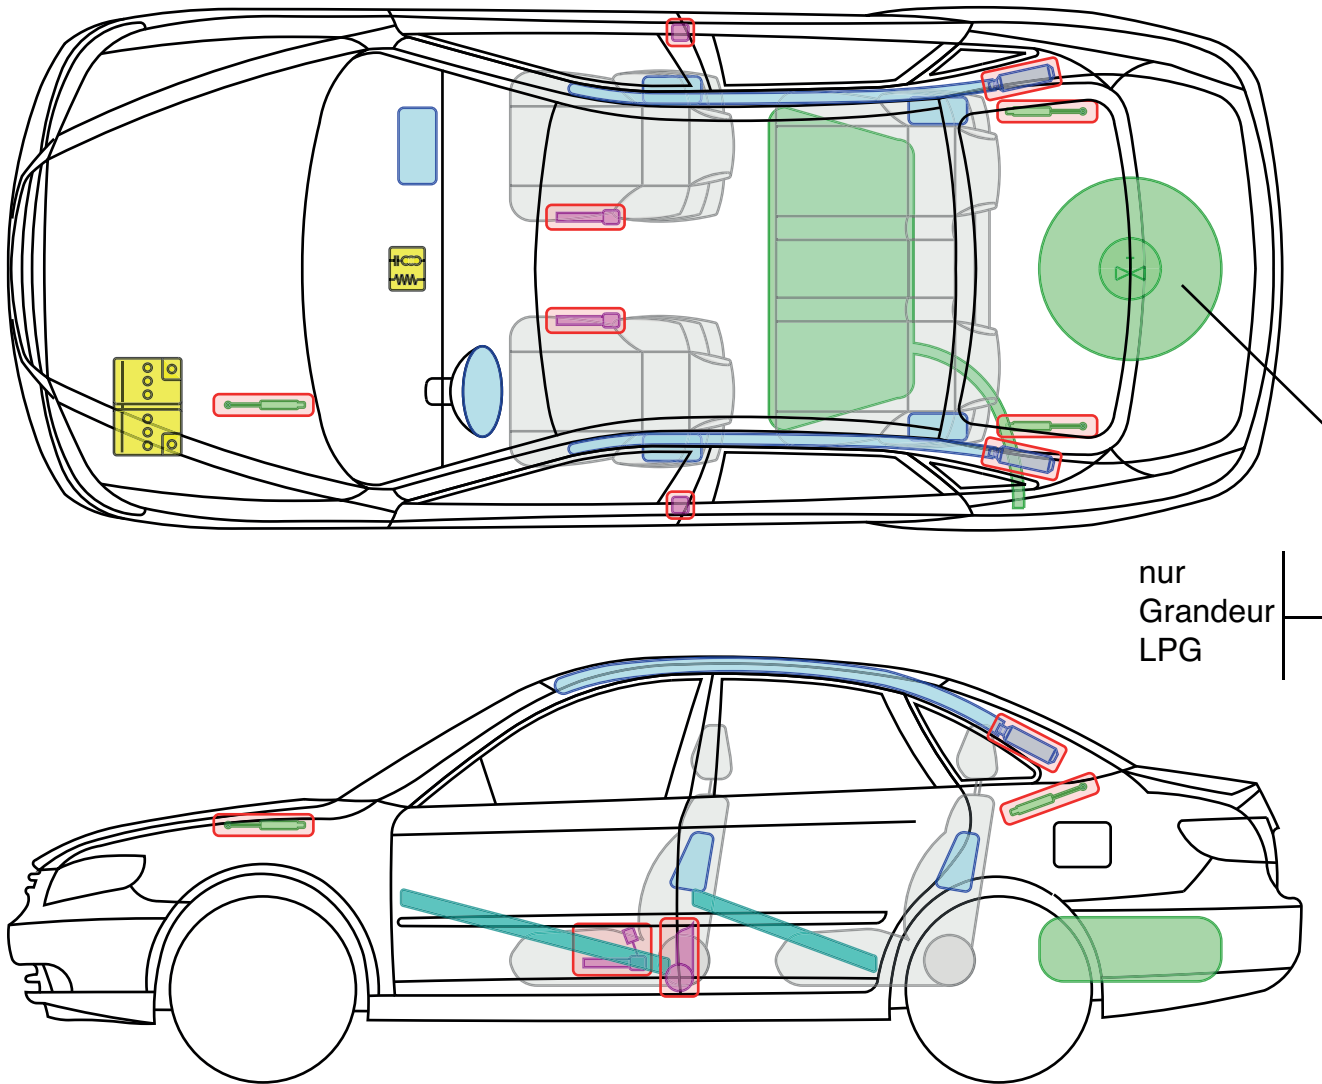

Grandeur, 4-Türer

(Typ TG, ab 2005)

nur
Grandeur
LPG

Legende

	Airbag		Karosserie- verstärkung		Steuergerät		Gastank
	Gas- generator		Überroll- schutz		12 V Batterie		Sicherheits- ventil
	Gurt- straffer		Gasdruck- dämpfer		Kraftstoff- tank		

Grandeur