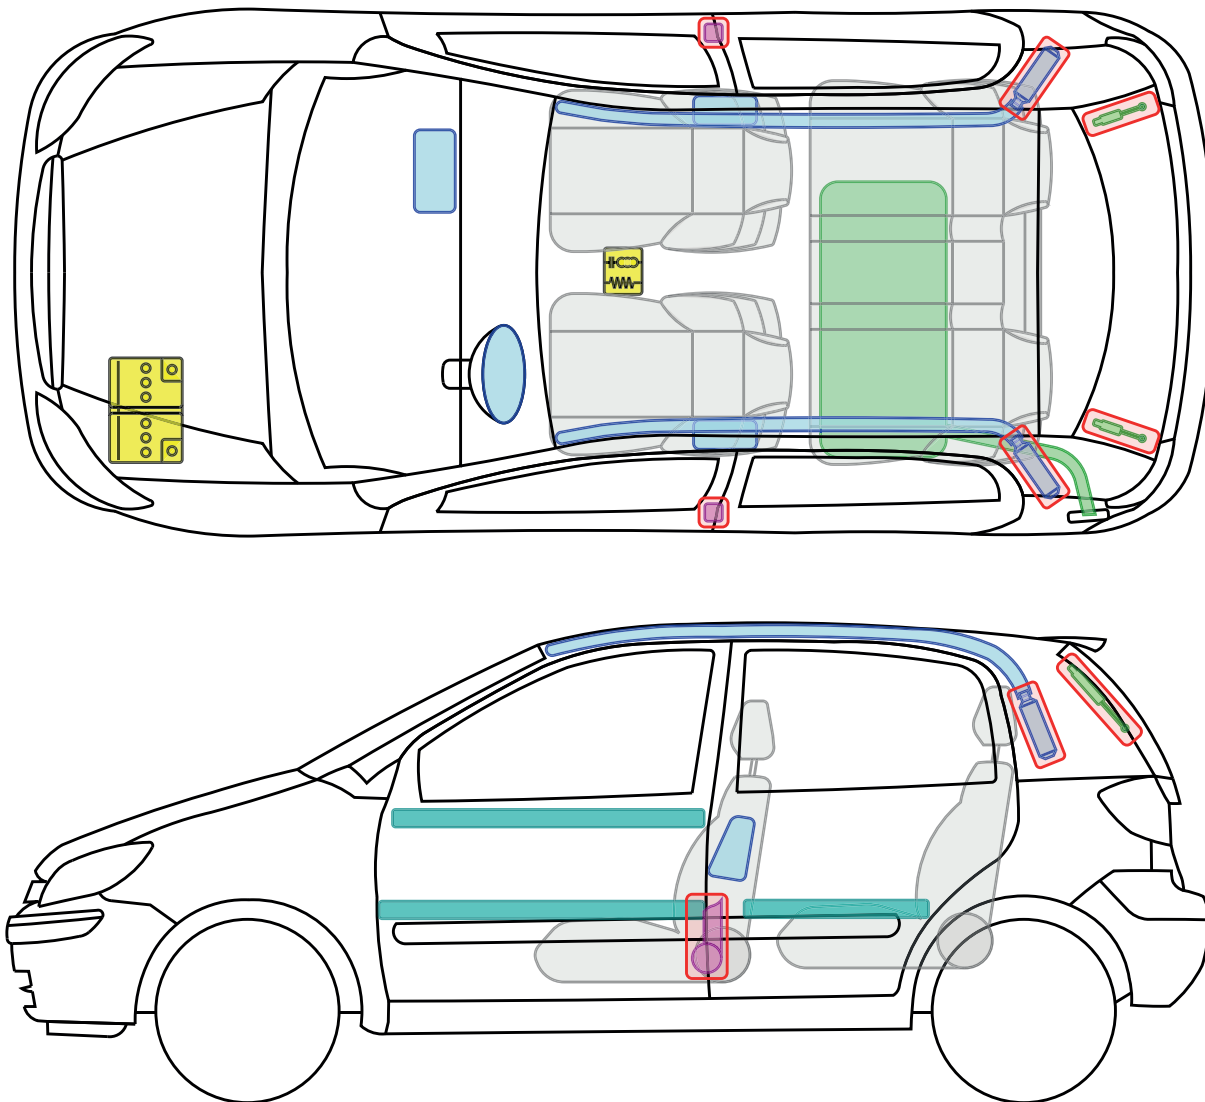

Getz, 5-Türer

(Typ TB, 2002-2008)

Legende

	Airbag		Karosserie- verstärkung		Steuergerät		Gastank
	Gas- generator		Überroll- schutz		12 V Batterie		Sicherheits- ventil
	Gurt- straffer		Gasdruck- dämpfer		Kraftstoff- tank		