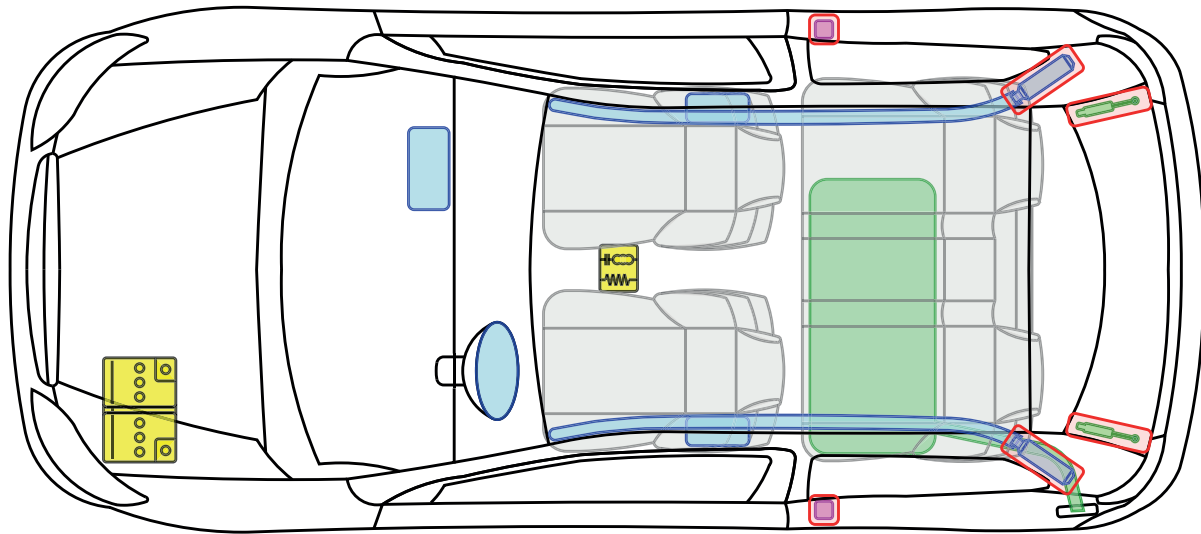

Getz, 3-Türer
(Typ TB, 2002-2008)

Legende

	Airbag		Karosserie- verstärkung		Steuergerät		Gastank
	Gas- generator		Überroll- schutz		12 V Batterie		Sicherheits- ventil
	Gurt- straffer		Gasdruck- dämpfer		Kraftstoff- tank		