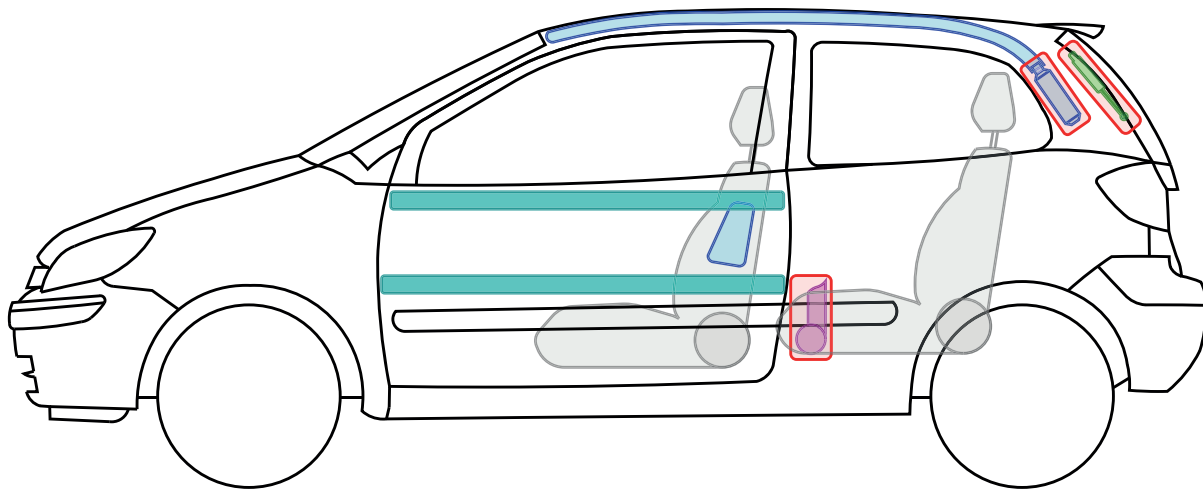

Getz, 3-Türer
(Typ TB, 2002-2008)

Legende

	Airbag		Karosserie- verstärkung		Steuergerät		Gastank
	Gas- generator		Überroll- schutz		12 V Batterie		Sicherheits- ventil
	Gurt- straffer		Gasdruck- dämpfer		Kraftstoff- tank		