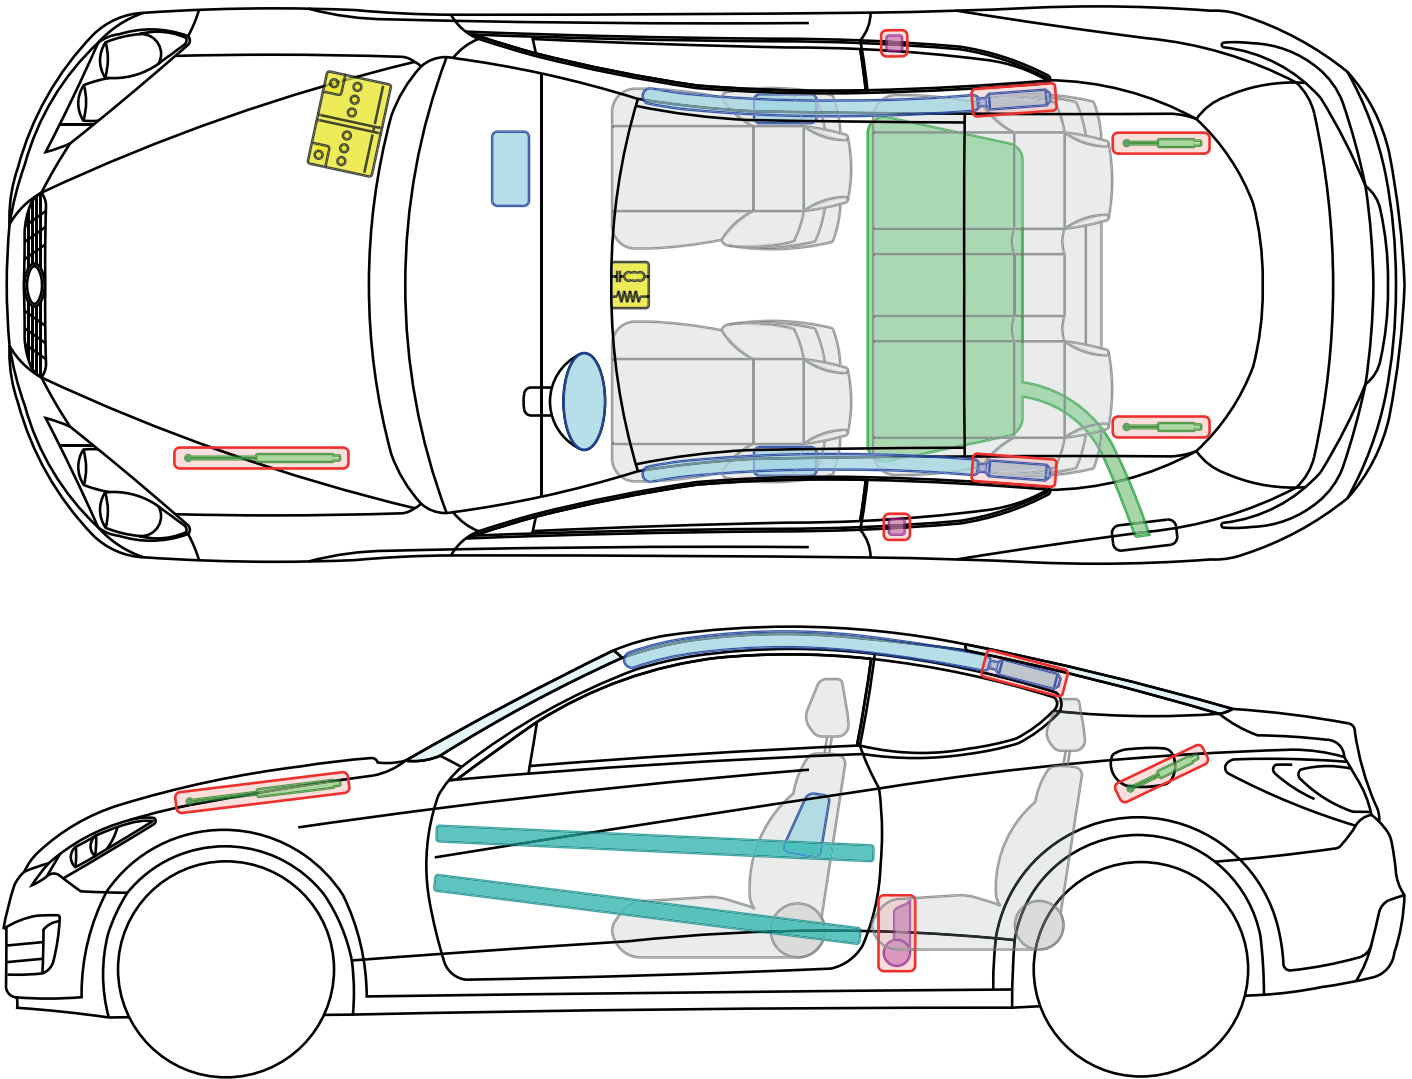

Genesis Coupe, 2-Türer

(Typ BK, ab 2011)

Legende

	Airbag		Karosserie- verstärkung		Steuergerät		Gastank
	Gas- generator		Überroll- schutz		12 V Batterie		Sicherheits- ventil
	Gurt- straffer		Gasdruck- dämpfer		Kraftstoff- tank		

Genesis Coupe