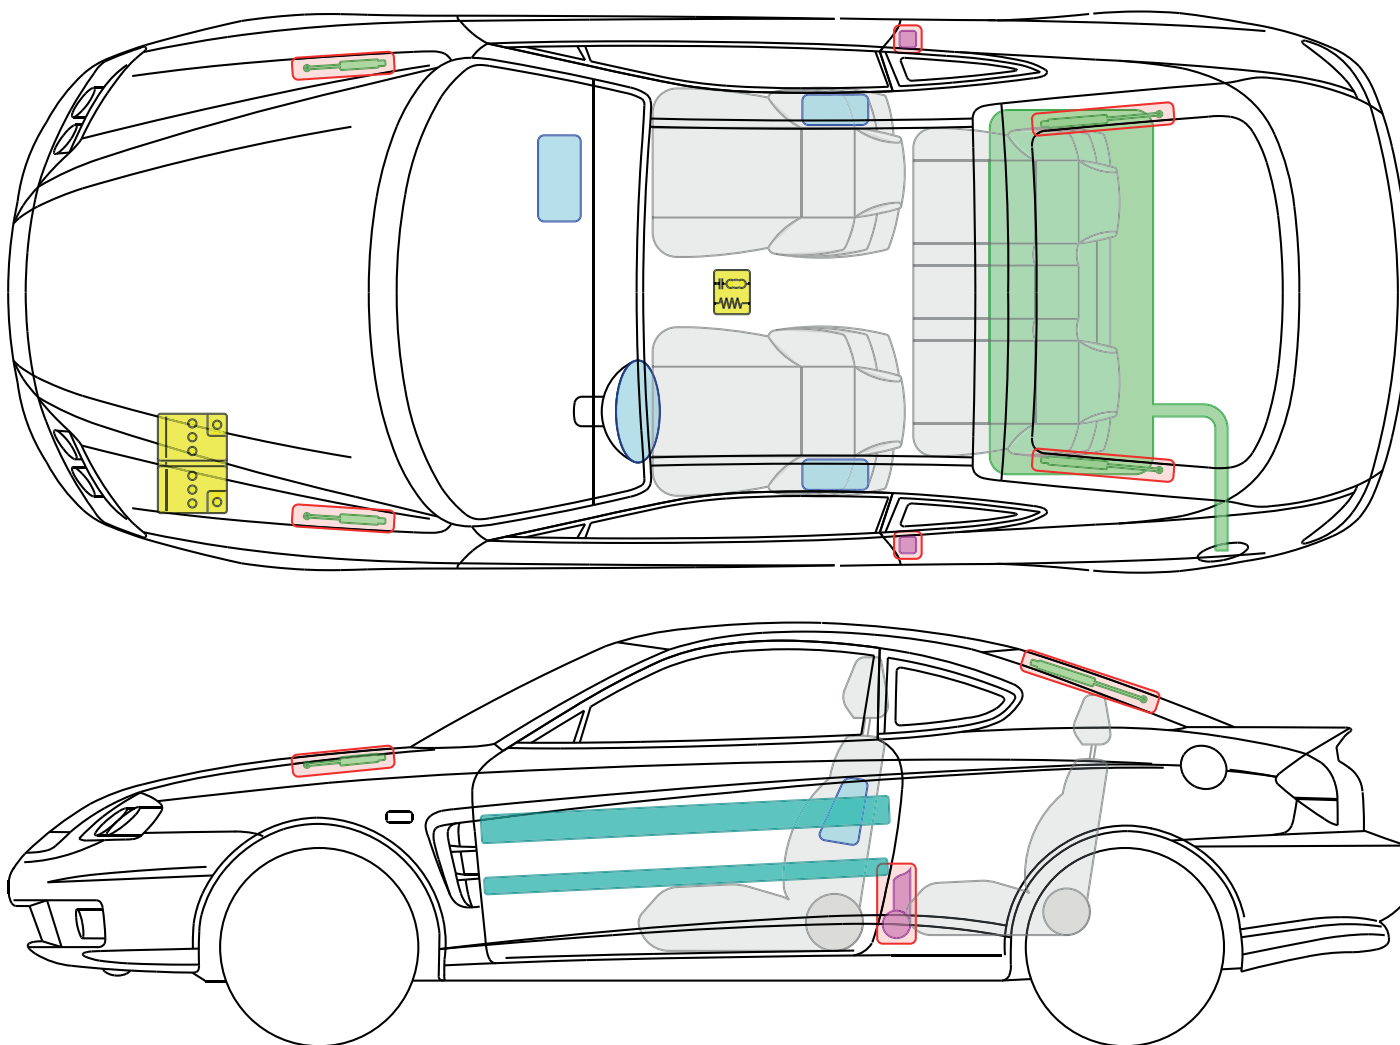

# Coupe, 2-Türer

(Typ GK, 2006-2010)

## Legende

	Airbag		Karosserie- verstärkung		Steuergerät		Gastank
	Gas- generator		Überroll- schutz		12 V Batterie		Sicherheits- ventil
	Gurt- straffer		Gasdruck- dämpfer		Kraftstoff- tank		

**Coupe**