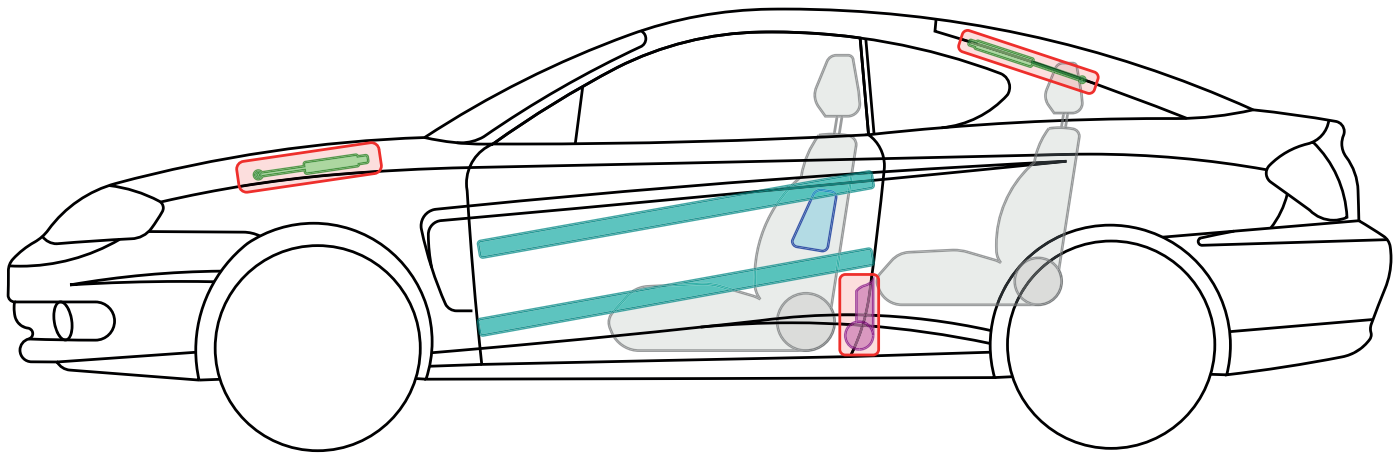

**Coupe, 2-Türer**  
(Typ GK, 2002-2006)

Legende

	Airbag		Karosserie- verstärkung		Steuergerät		Gastank
	Gas- generator		Überroll- schutz		12 V Batterie		Sicherheits- ventil
	Gurt- straffer		Gasdruck- dämpfer		Kraftstoff- tank		

**Coupe**