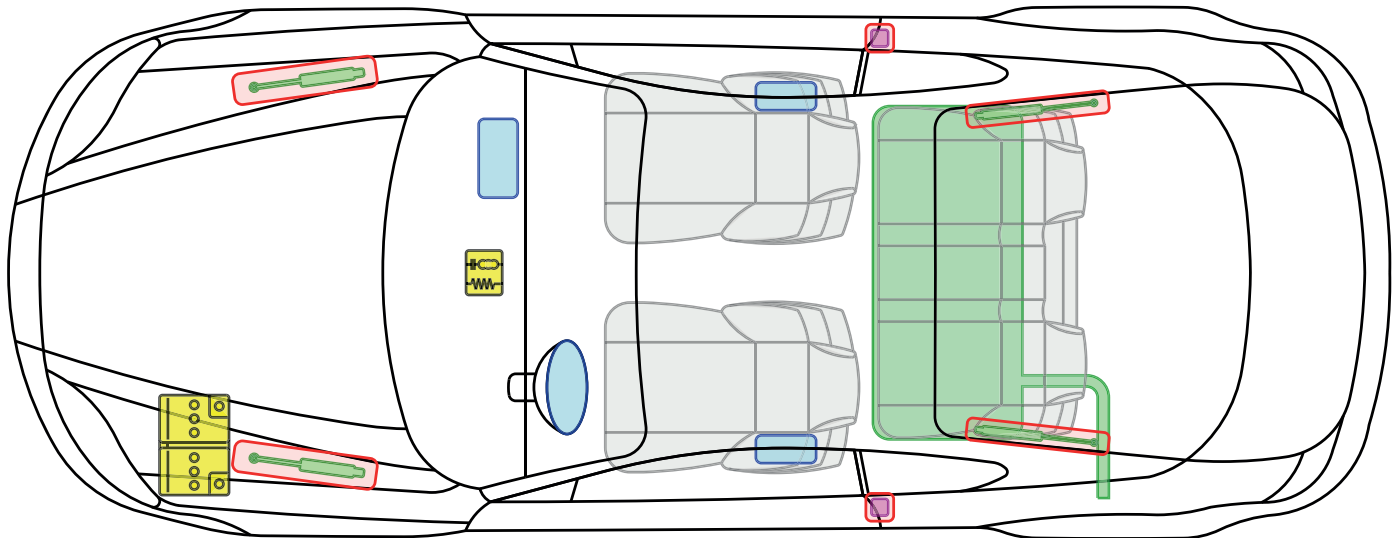

**Coupe, 2-Türer**  
(Typ GK, 2002-2006)

Legende

	Airbag		Karosserie- verstärkung		Steuergerät		Gastank
	Gas- generator		Überroll- schutz		12 V Batterie		Sicherheits- ventil
	Gurt- straffer		Gasdruck- dämpfer		Kraftstoff- tank		

**Coupe**