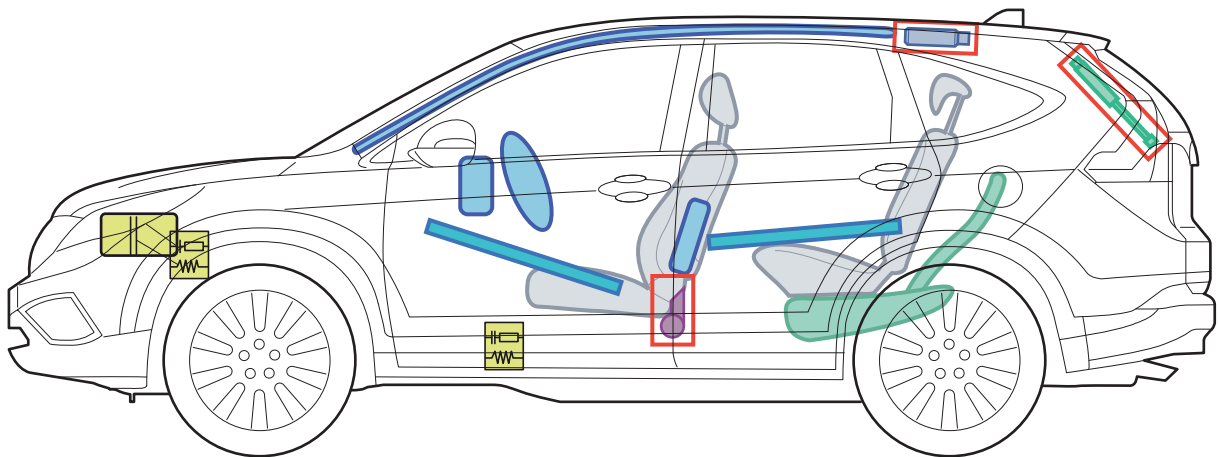

## CR-V (RE5/RE6 5-Türer, ab 2013)

### Legende

	Airbag		Karosserie- verstärkung		Steuergerät
	Gas- generator		Gasdruck- dämpfer		12 Volt- Batterie
	Gurtstraffer		Kraftstoff- tank		