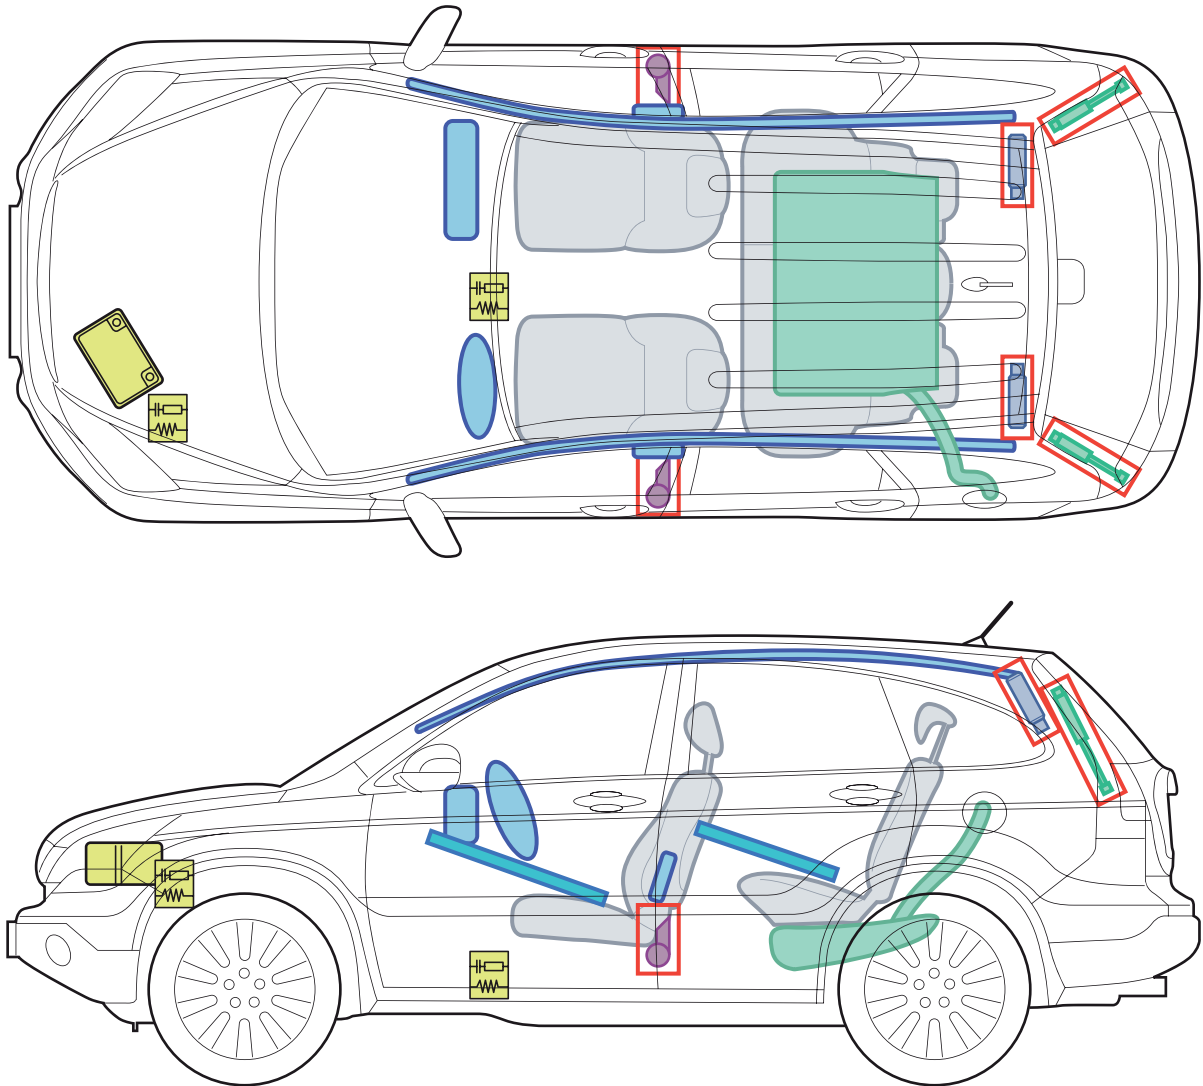

CR-V (RE5/RE6/RE7 5-Türer, ab 2007-2012)

Legende

	Airbag		Karosserie- verstärkung		Steuergerät
	Gas- generator		Gasdruck- dämpfer		12 Volt- Batterie
	Gurtstraffer		Kraftstoff- tank		