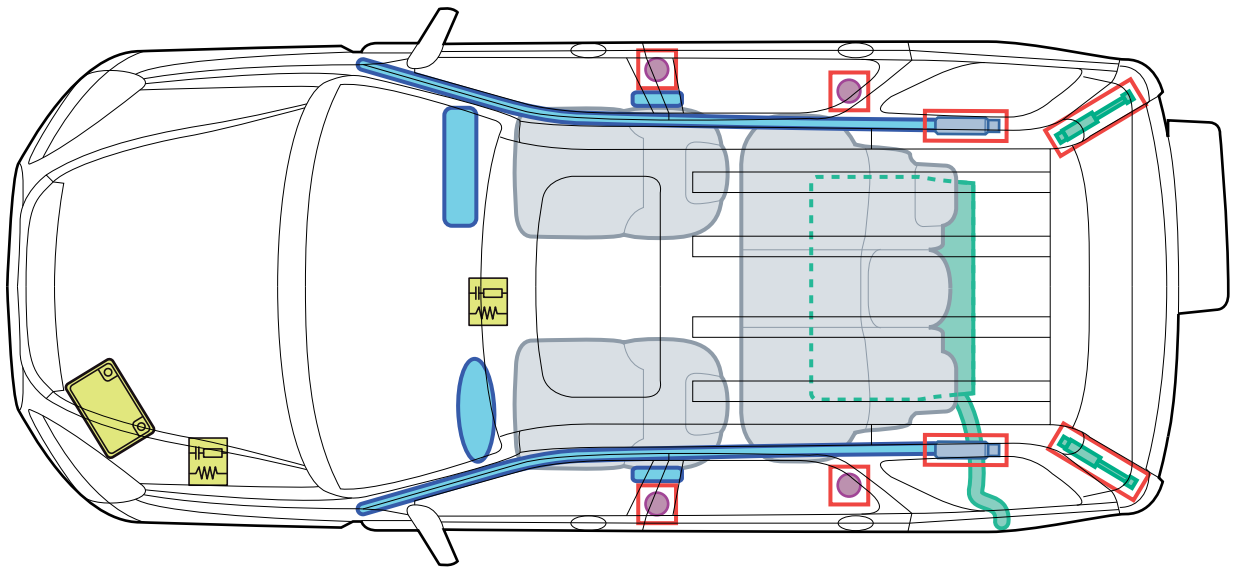

CR-V (RD8/RD9 5-Türer, 2005-2006)

Legende

	Airbag		Karosserie- verstärkung		Steuergerät
	Gas- generator		Gasdruck- dämpfer		12 Volt- Batterie
	Gurtstraffer		Kraftstoff- tank		