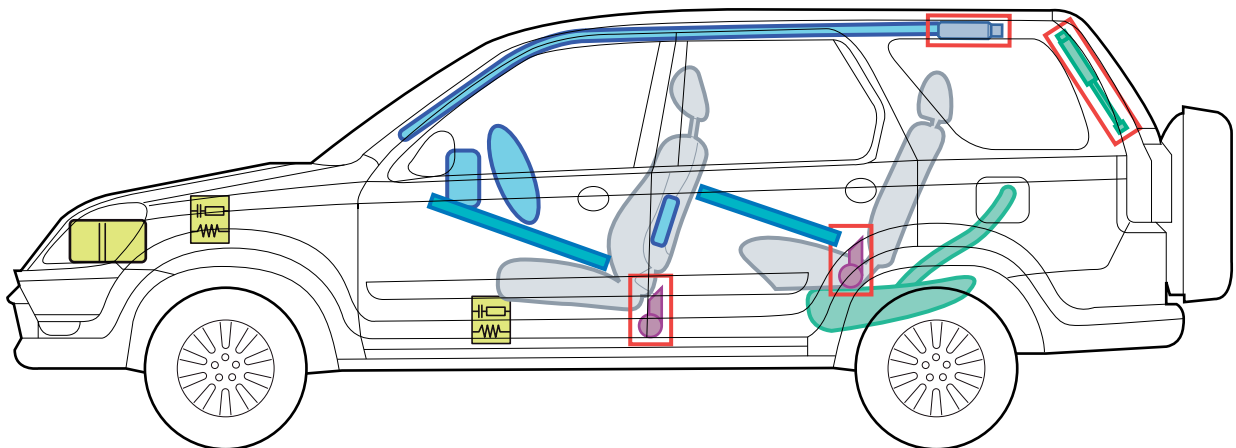

CR-V (RD8/RD9 5-Türer, 2005-2006)

Legende

	Airbag		Karosserie- verstärkung		Steuergerät
	Gas- generator		Gasdruck- dämpfer		12 Volt- Batterie
	Gurtstraffer		Kraftstoff- tank		