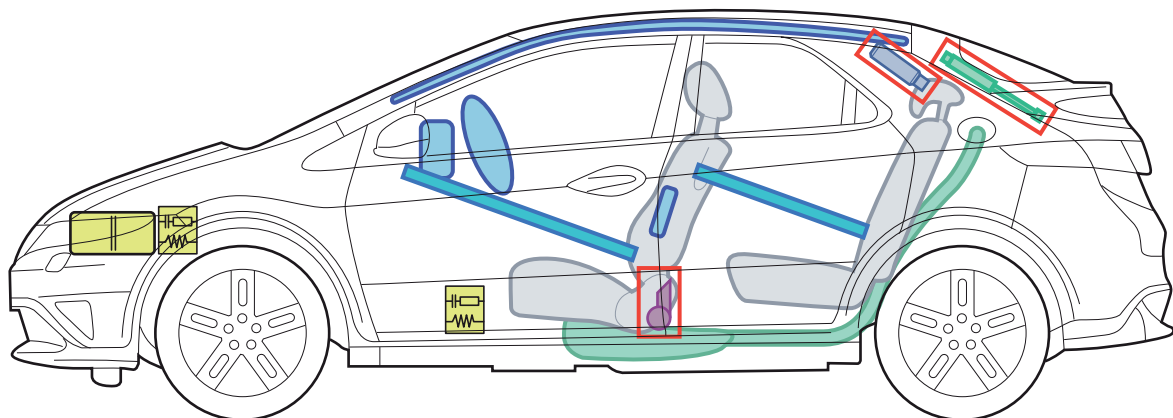

## CIVIC

(FK1/FK2/FK3 5-Türer,  
2006-2011)

### Legende

	Airbag		Karosserie- verstärkung		Steuergerät
	Gas- generator		Gasdruck- dämpfer		12 Volt- Batterie
	Gurtstraffer		Kraftstoff- tank		