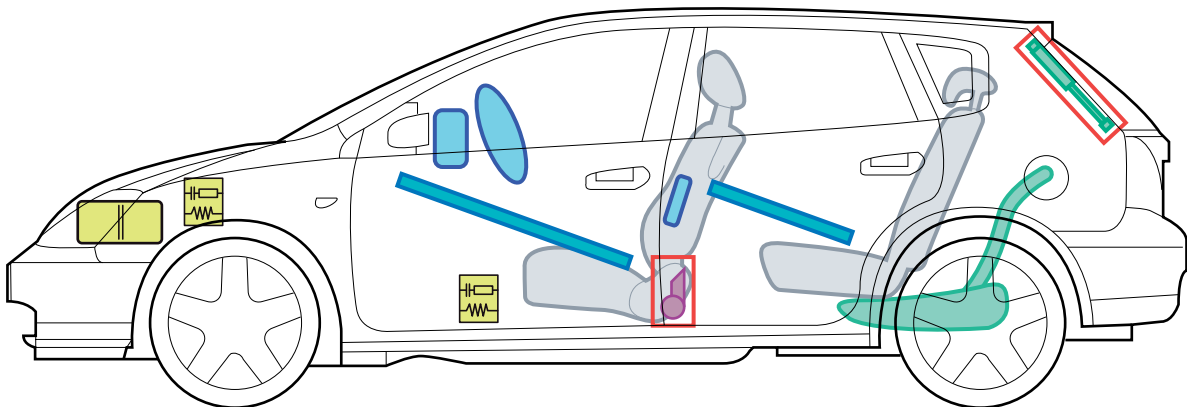

HONDA

CIVIC

(EU7/EU8/EU9/EV1 5-Türer,
2001-2005)

Legende

	Airbag		Karosserie- verstärkung		Steuergerät
	Gas- generator		Gasdruck- dämpfer		12 Volt- Batterie
	Gurtstraffer		Kraftstoff- tank		

CIVIC (EU7/EU8/EU9/EV1 5-Türer 2001-2005)