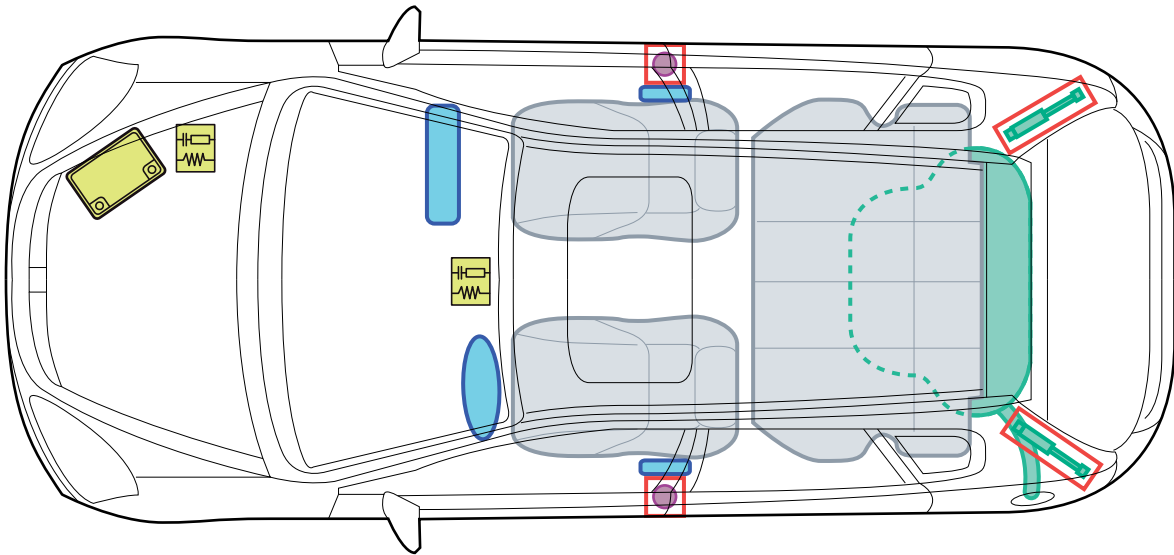

HONDA

CIVIC

(EU7/EU8/EU9/EV1 5-Türer,
2001-2005)

Legende

	Airbag		Karosserie- verstärkung		Steuergerät
	Gas- generator		Gasdruck- dämpfer		12 Volt- Batterie
	Gurtstraffer		Kraftstoff- tank		

CIVIC (EU7/EU8/EU9/EV1 5-Türer 2001-2005)