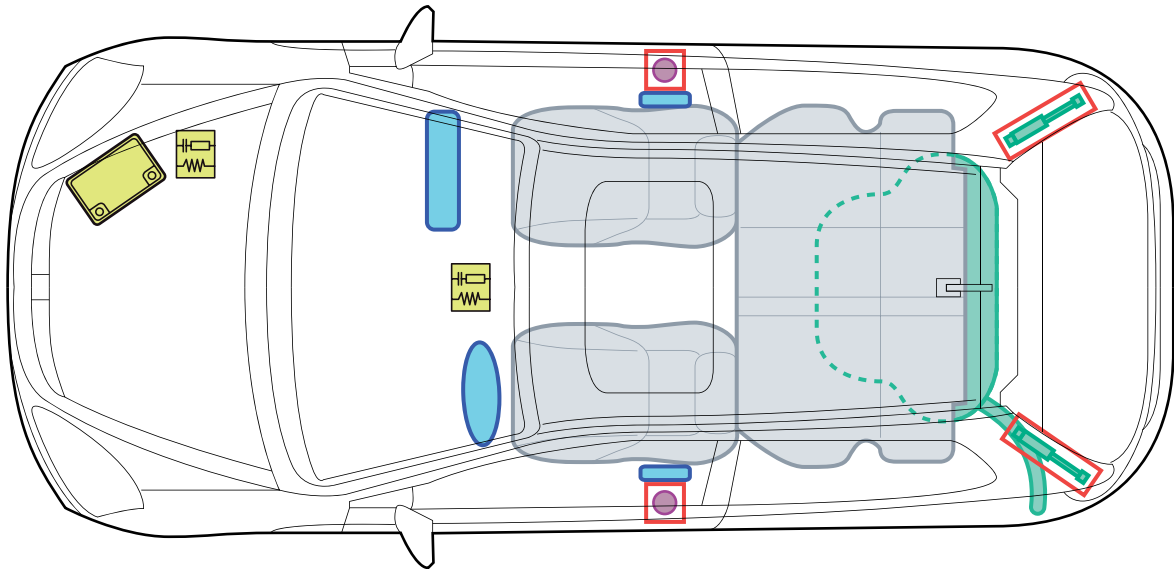

HONDA

CIVIC

(EP1/EP2/EP3/EP4 3-Türer,
2001-2005)

Legende

	Airbag		Karosserie- verstärkung		Steuergerät
	Gas- generator		Gasdruck- dämpfer		12 Volt- Batterie
	Gurtstraffer		Kraftstoff- tank		

C

CIVIC (EP1/EP2/EP3/EP4 3-Türer 2001-2005)