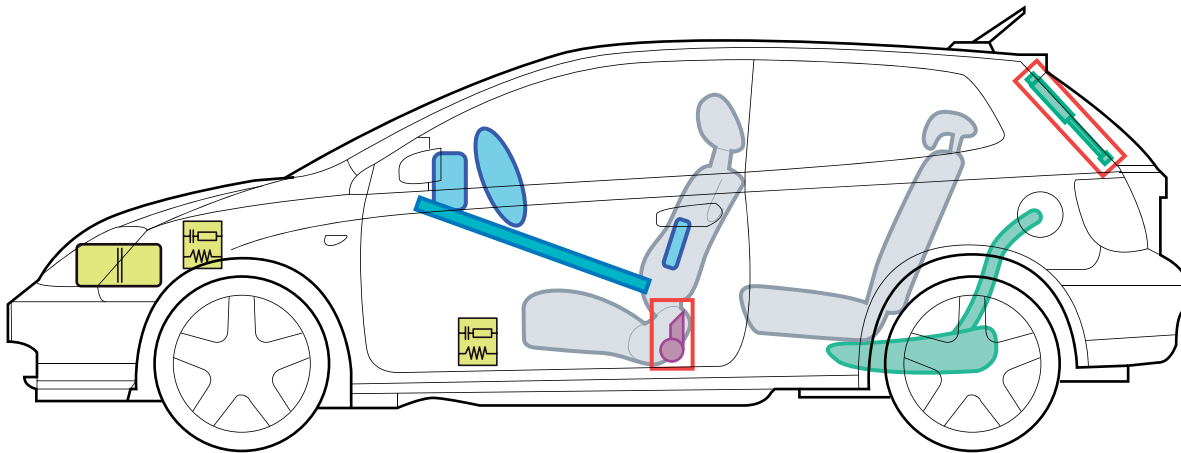

HONDA

CIVIC

(EP1/EP2/EP3/EP4 3-Türer,
2001-2005)

Legende

	Airbag		Karosserie- verstärkung		Steuergerät
	Gas- generator		Gasdruck- dämpfer		12 Volt- Batterie
	Gurtstraffer		Kraftstoff- tank		

C

CIVIC (EP1/EP2/EP3/EP4 3-Türer 2001-2005)