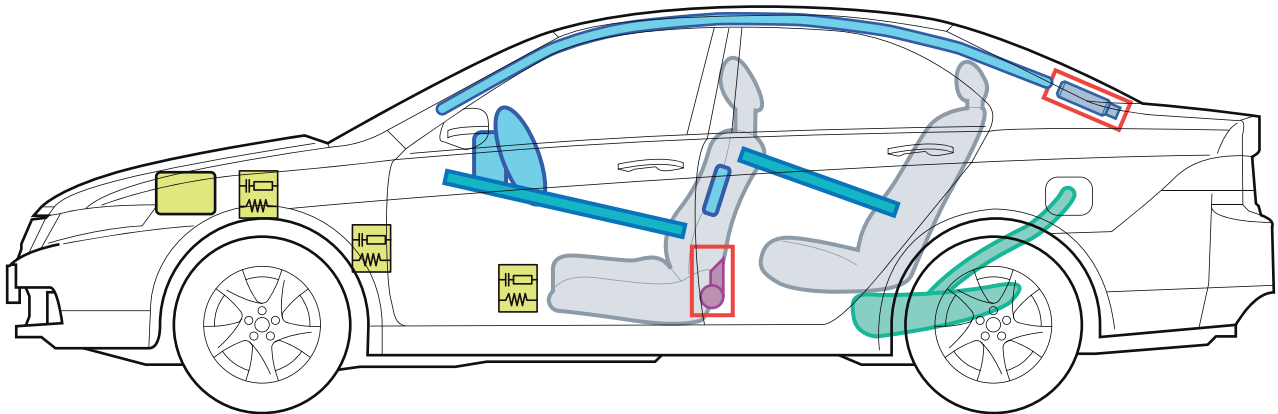

ACCORD (CL7/CL9/CN1 4-Türer, 2003-2008)

Legende

	Airbag		Karosserie- verstärkung		Steuergerät
	Gas- generator		Gasdruck- dämpfer		12 Volt- Batterie
	Gurtstraffer		Kraftstoff- tank		

A