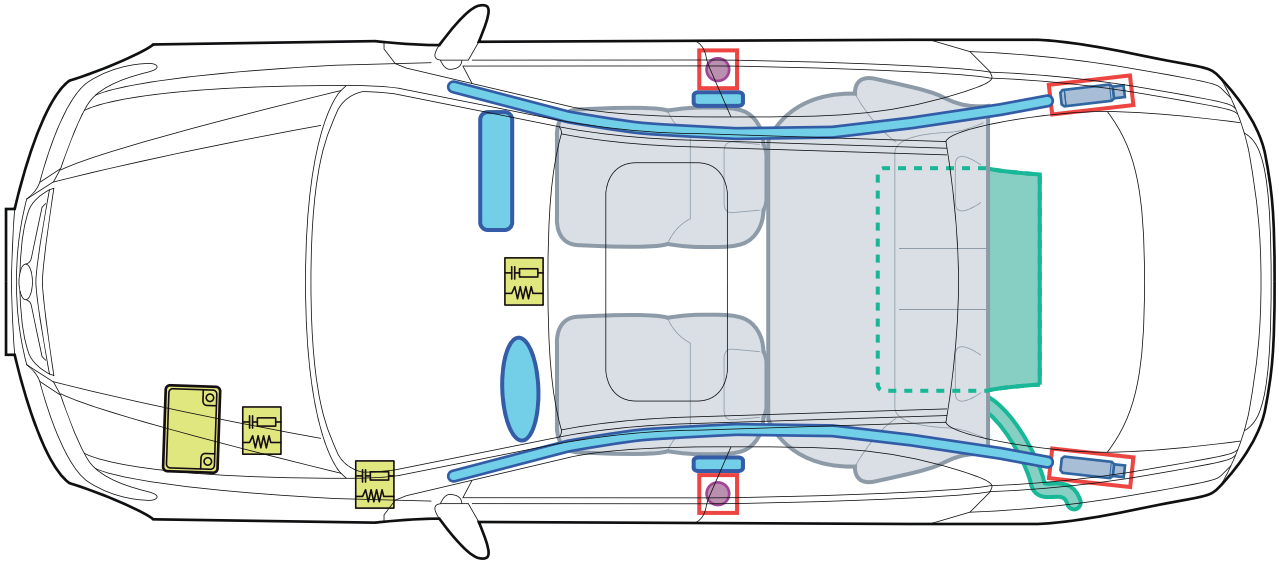

ACCORD (CL7/CL9/CN1 4-Türer, 2003-2008)

Legende

	Airbag		Karosserie- verstärkung		Steuergerät
	Gas- generator		Gasdruck- dämpfer		12 Volt- Batterie
	Gurtstraffer		Kraftstoff- tank		

A