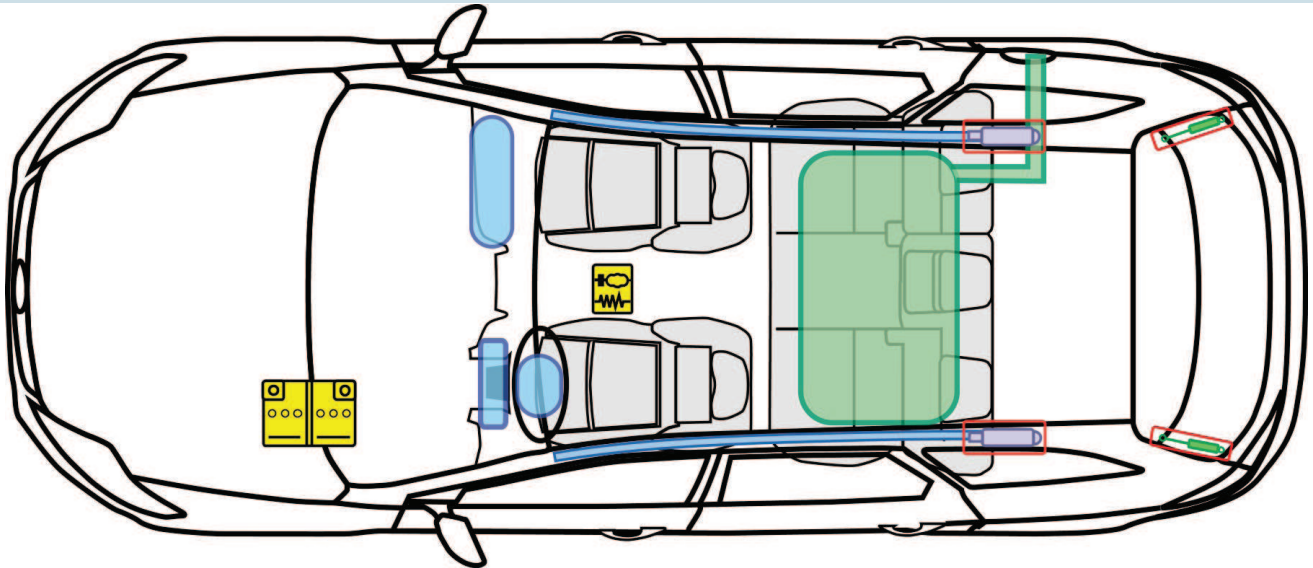

Ford Mondeo Clipper

E137327

02/2007 – >

E137328

Légende

M

Airbag

Renfort de carrosserie

Calculateur

Générateur de gaz

Arceau de sécurité

Batterie

Rétracteur de ceinture

Amortisseur à gaz

Réservoir de carburant