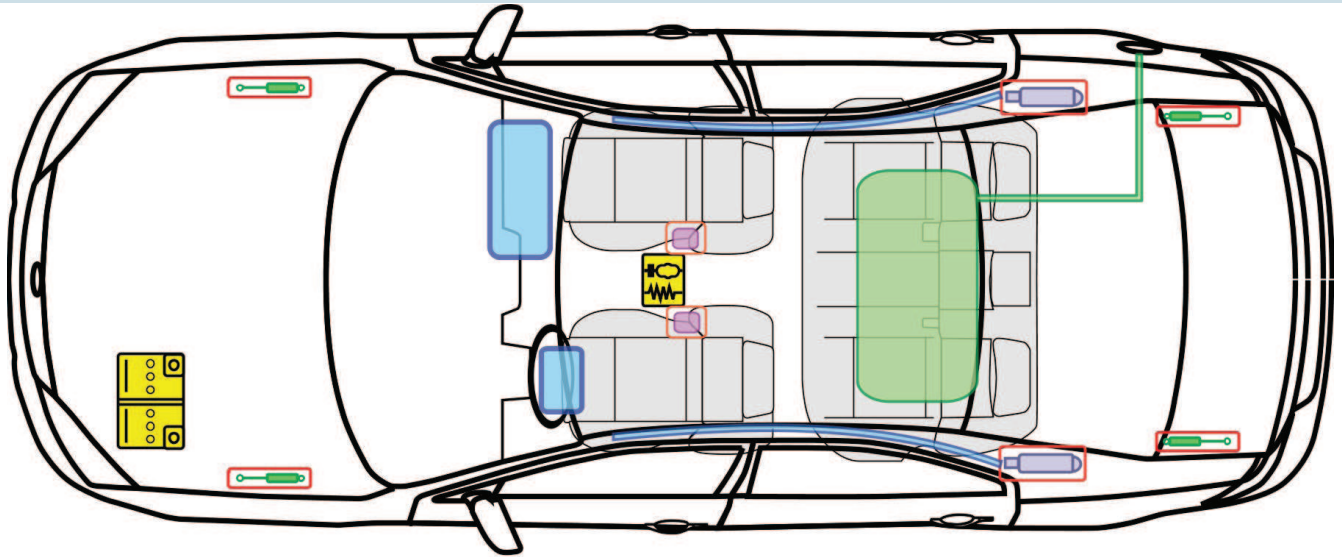

Ford Mondeo 4 portes

10/2000 – 02/2007

E137316

Légende

Airbag

Renfort de carrosserie

Calculateur

Générateur de gaz

Arceau de sécurité

Batterie

Rétracteur de ceinture

Amortisseur à gaz

Réservoir de carburant