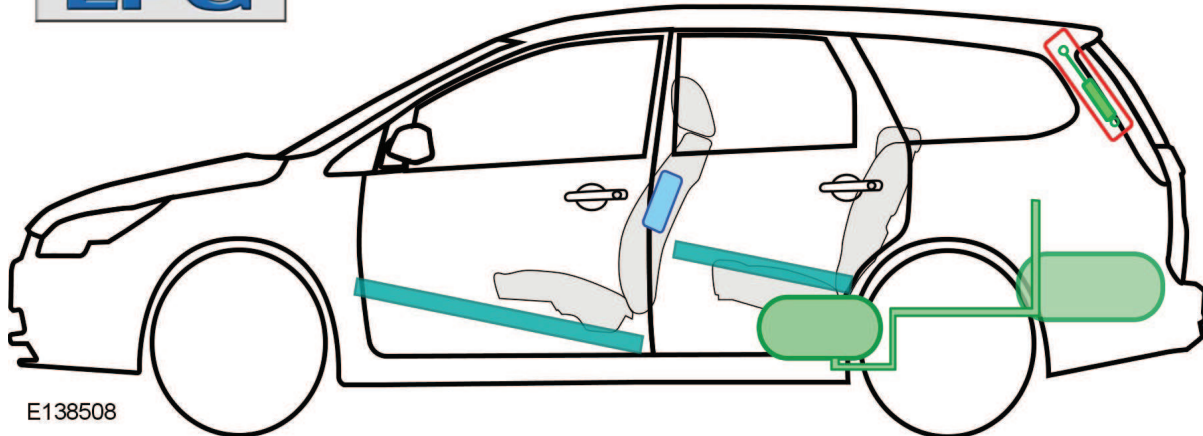

Ford Focus - LPG Clipper

E137991

08/2007 – 03/2011

LPG

E138508

Légende

Airbag

Renfort de carrosserie

Soupape de sécurité