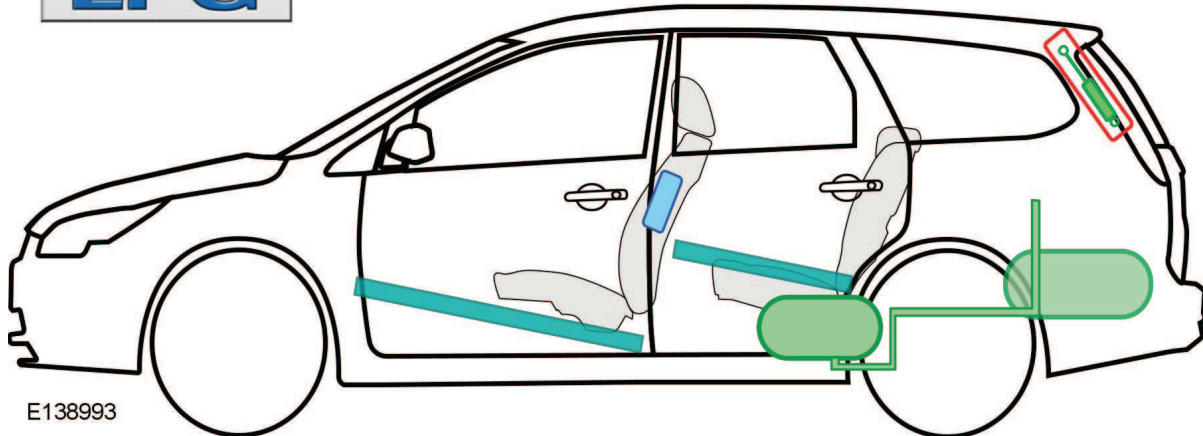

Ford Focus - LPG Clipper

E137222

07/2004 – 08/2007

LPG

E138993

Légende

F

Airbag