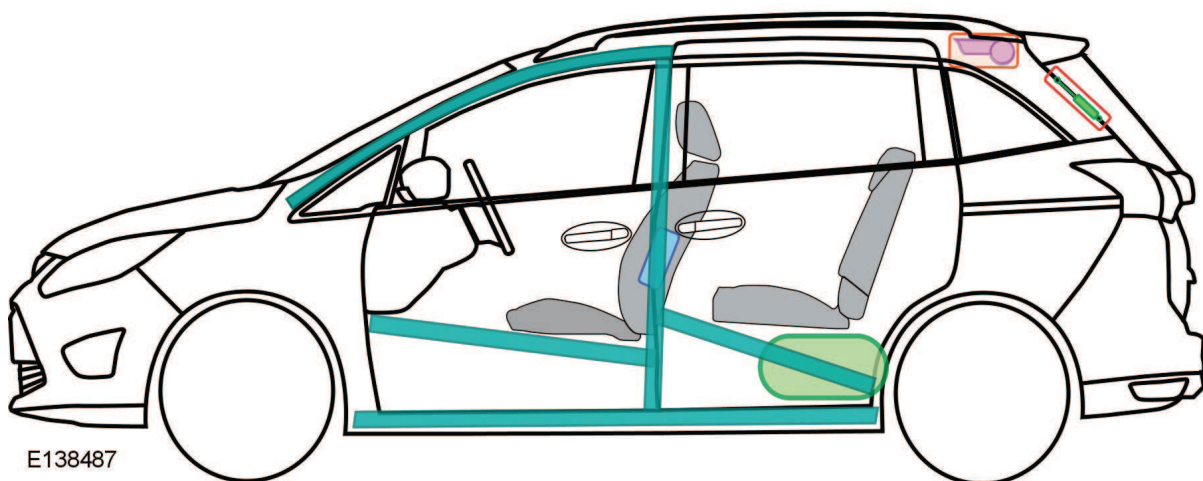

Ford C-MAX Grand MAV (5+2 places)

E138486

11/2010 – >

E138487

Légende

Airbag

Renfort de
carrosserie

Calculateur