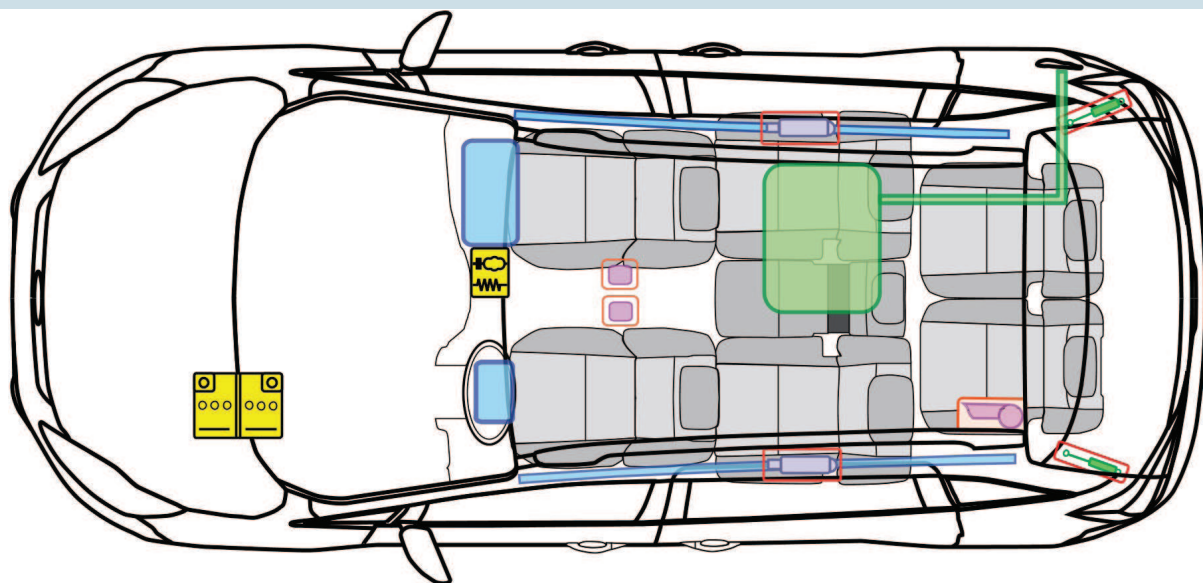

Ford C-MAX Grand MAV (5+2 places)

E138486

11/2010 – >

E138487

Légende

Airbag

Renfort de
carrosserie

Calculateur