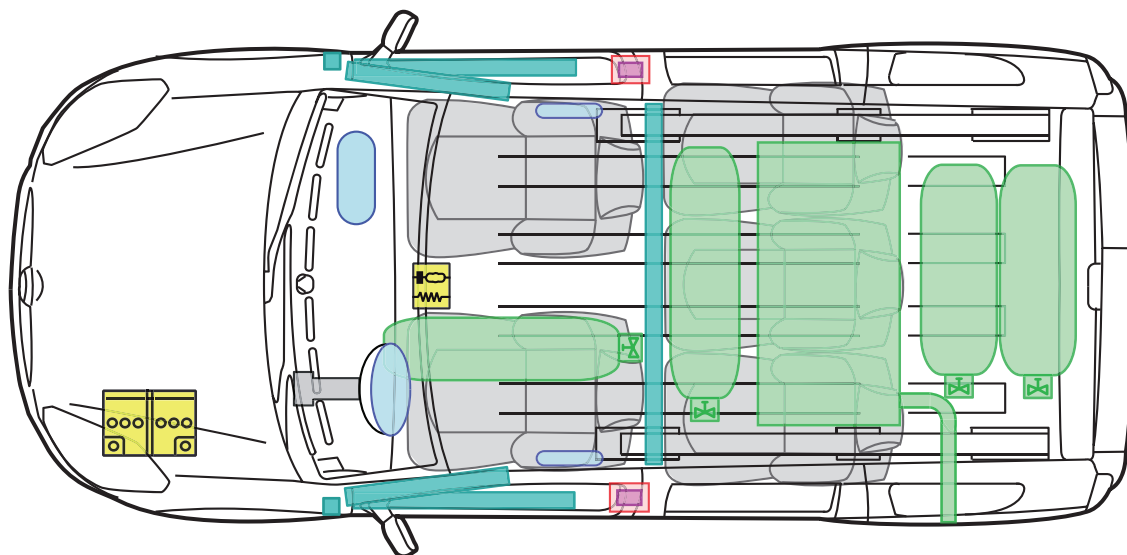

FIAT DOBLO'

NATURAL POWER

(DE_01/2010)

Légende

Airbag

Renforts
carrosserie

Centrale
Airbag

Générateur
de gaz

Batterie

Prétensionneurs
ceintures

Amortisseur
à gaz

Réservoir
carburant

Réservoir
gaz

Clapet de
sécurité