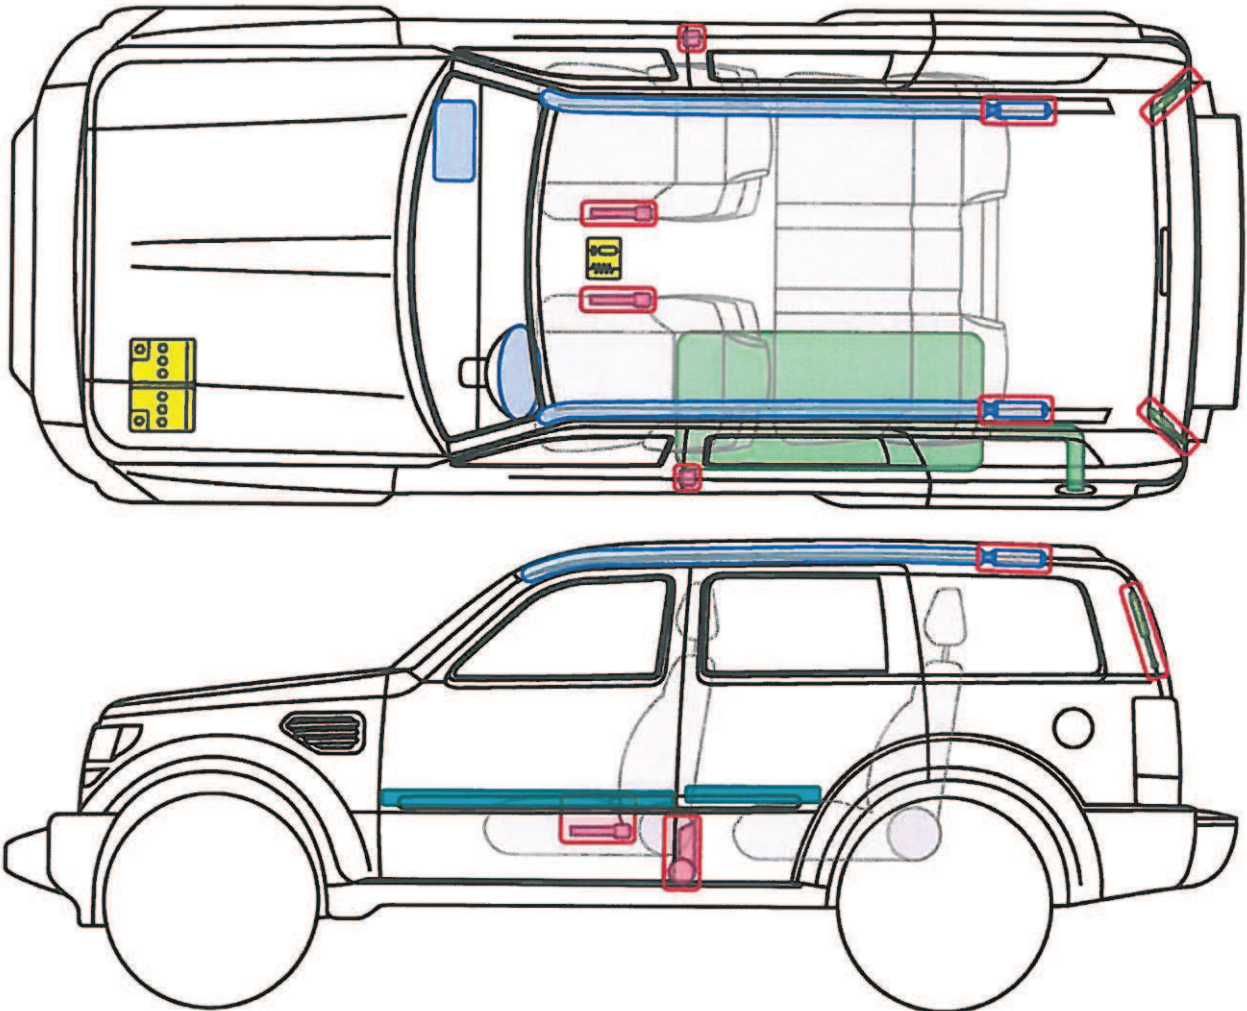

**Nitro**  
Typ: KJ, 2007-

**Legende**

	Airbag		Karosserie- verstärkung		Steuergerät		Gastank
	Gas- generator		Überroll- schutz		Batterie		Sicherheits- ventil
	Gurt- straffer		Gasdruck- dämpfer		Kraftstoff- tank		

**Dodge**