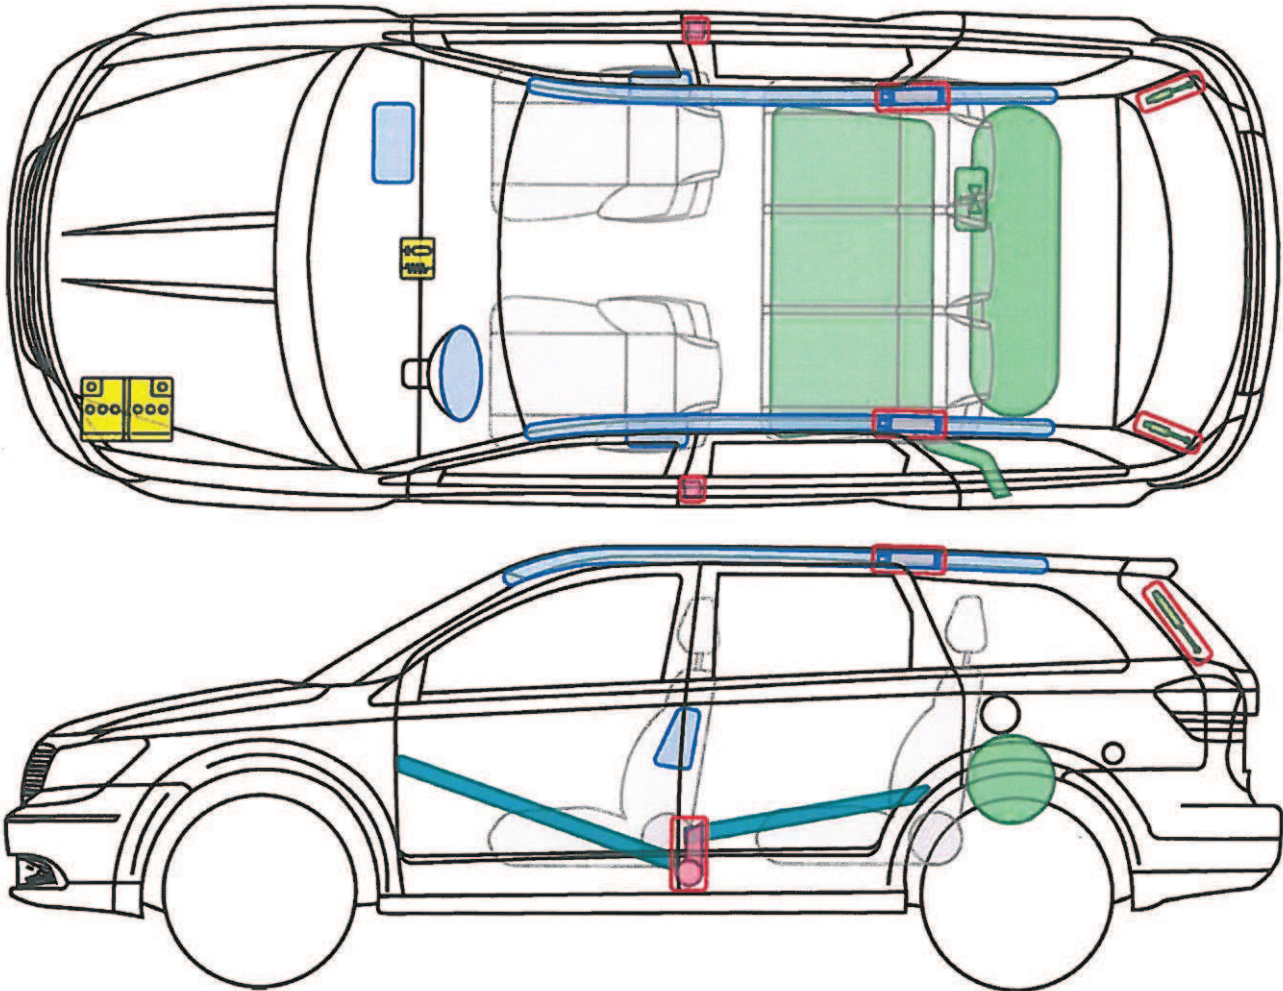

**Journey ECO+**  
LPI-FLÜSSIGGAS-TECHNOLOGIE

Typ: JC, 2009-

**Legende**

	Airbag		Karosserie- verstärkung		Steuergerät		Gastank
	Gas- generator		Überroll- schutz		Batterie		Sicherheits- ventil
	Gurt- straffer		Gasdruck- dämpfer		Kraftstoff- tank		