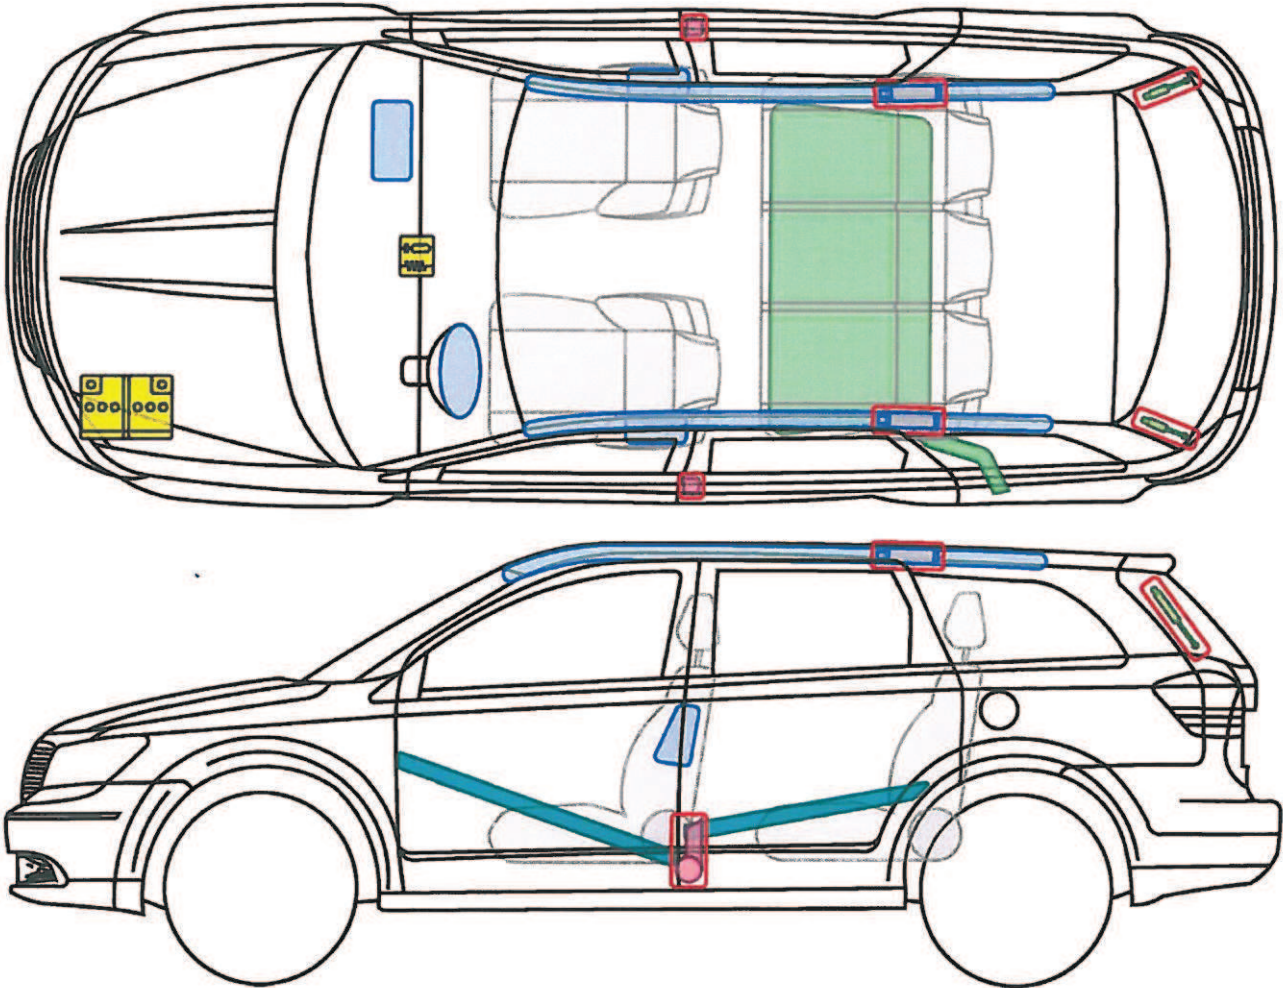

Journey
Typ: JC, 2009-

Legende

	Airbag		Karosserie- verstärkung		Steuergerät		Gastank
	Gas- generator		Überroll- schutz		Batterie		Sicherheits- ventil
	Gurt- straffer		Gasdruck- dämpfer		Kraftstoff- tank		