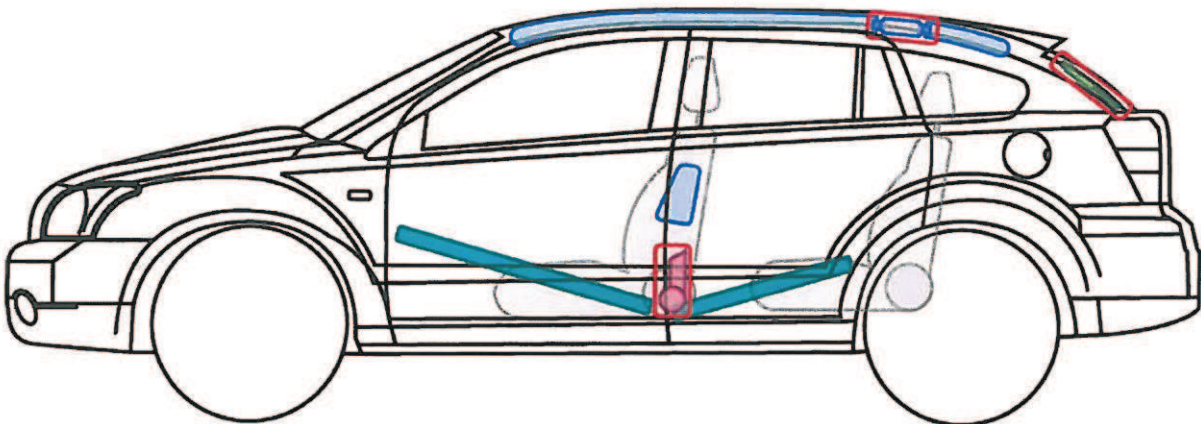

Caliber
Typ: PK, 2006-

Legende

	Airbag		Karosserie- verstärkung		Steuergerät		Gastank
	Gas- generator		Überroll- schutz		Batterie		Sicherheits- ventil
	Gurt- straffer		Gasdruck- dämpfer		Kraftstoff- tank		

Dodge