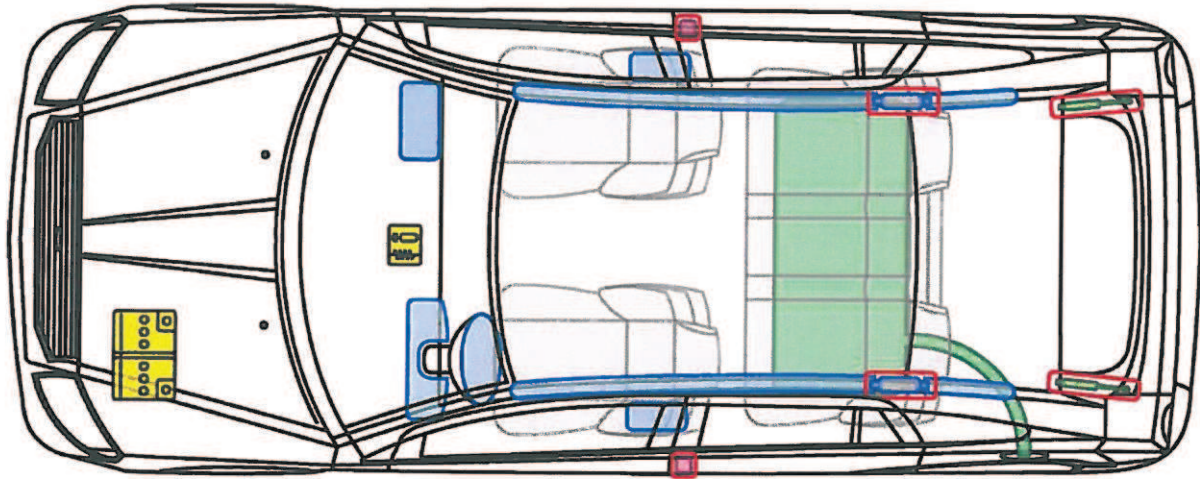

Caliber
Typ: PK, 2006-

Legende

	Airbag		Karosserie- verstärkung		Steuergerät		Gastank
	Gas- generator		Überroll- schutz		Batterie		Sicherheits- ventil
	Gurt- straffer		Gasdruck- dämpfer		Kraftstoff- tank		