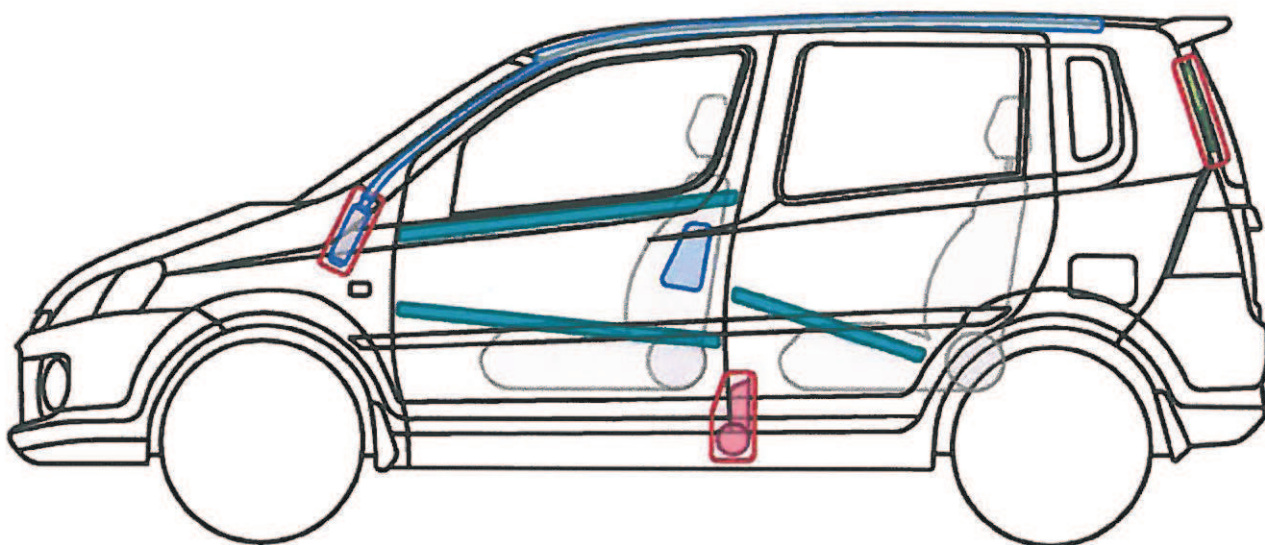

YRV (M2) 2000-2005

Legende

	Airbag		Karosserie- verstärkung		Steuergerät
	Gas- generator		Überroll- schutz		Batterie
	Gurt- straffer		Gasdruck- dämpfer		Kraftstoff- tank