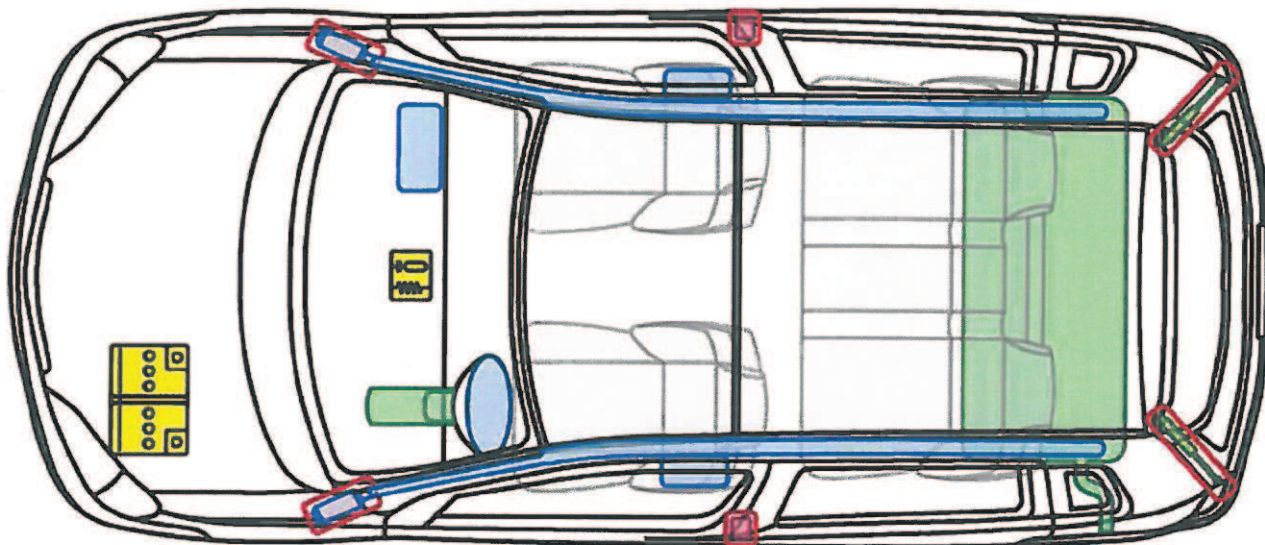

YRV (M2) 2000-2005

Legende

	Airbag		Karosserie- verstärkung		Steuergerät
	Gas- generator		Überroll- schutz		Batterie
	Gurt- straffer		Gasdruck- dämpfer		Kraftstoff- tank