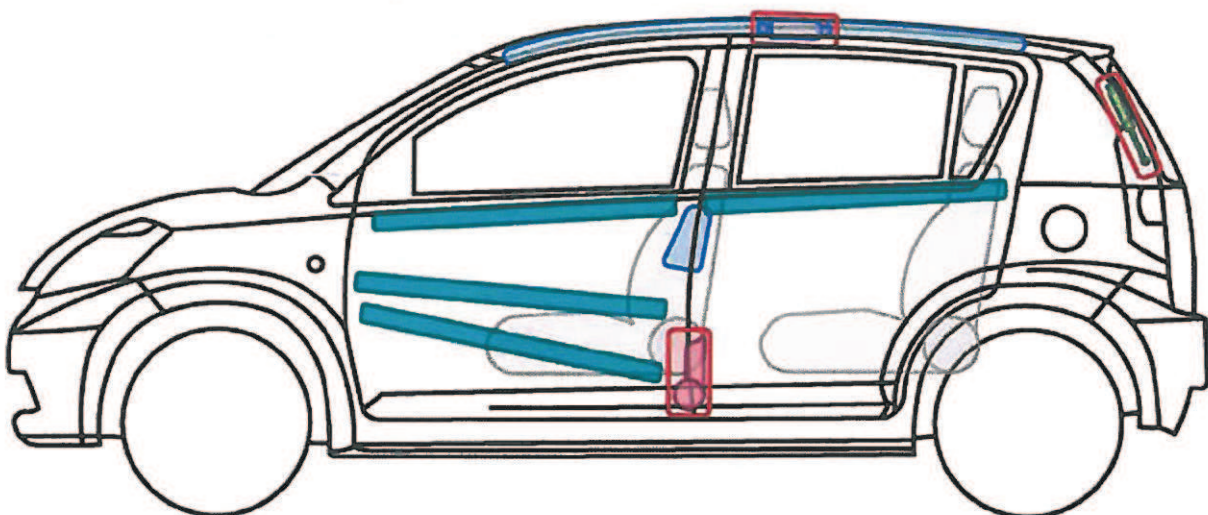

SIRION (M3) ab 2005

Legende

	Airbag		Karosserie- verstärkung		Steuergerät
	Gas- generator		Überroll- schutz		Batterie
	Gurt- straffer		Gasdruck- dämpfer		Kraftstoff- tank