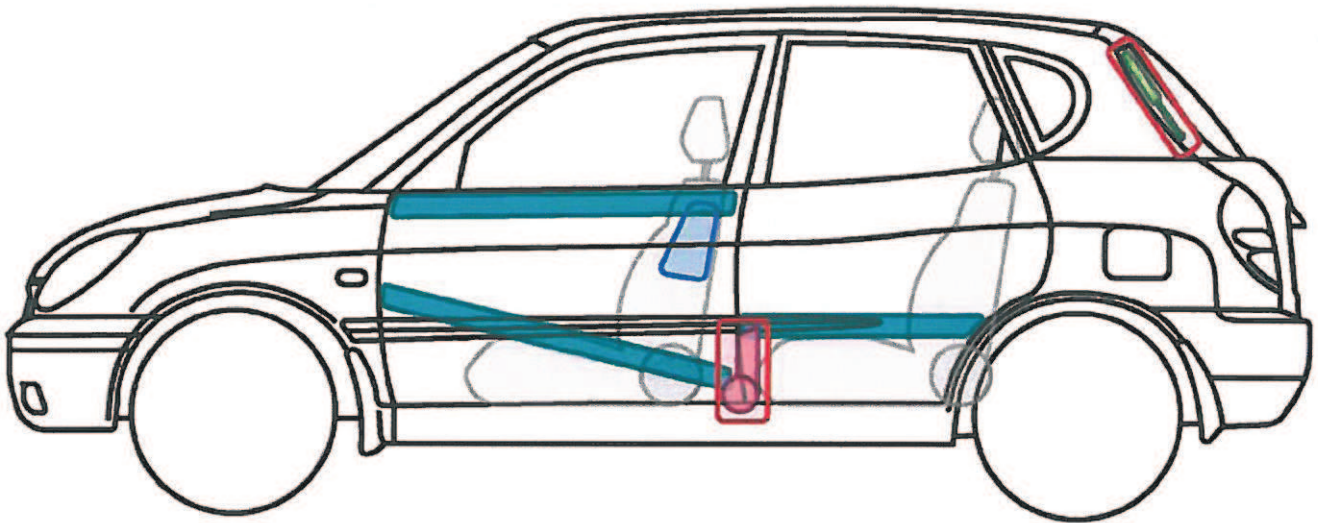

SIRION (M1) 1998-2005

Legende

	Airbag		Karosserie- verstärkung		Steuergerät
	Gas- generator		Überroll- schutz		Batterie
	Gurt- straffer		Gasdruck- dämpfer		Kraftstoff- tank

Sirion