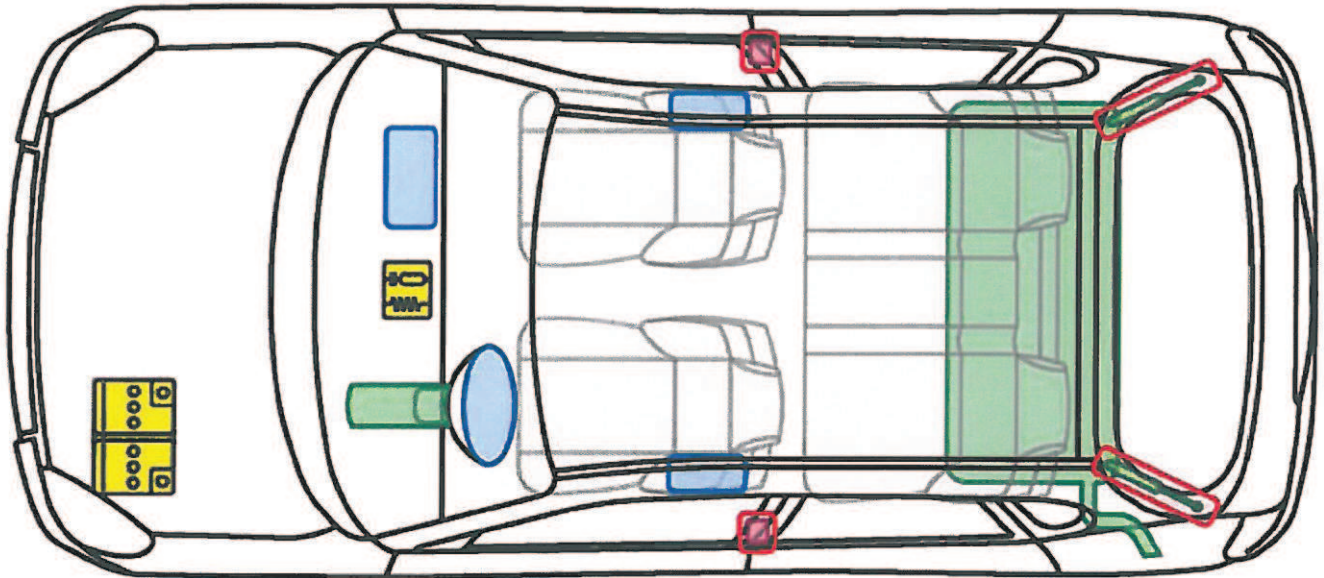

SIRION (M1) 1998-2005

Legende

	Airbag		Karosserie- verstärkung		Steuergerät
	Gas- generator		Überroll- schutz		Batterie
	Gurt- straffer		Gasdruck- dämpfer		Kraftstoff- tank

Sirion