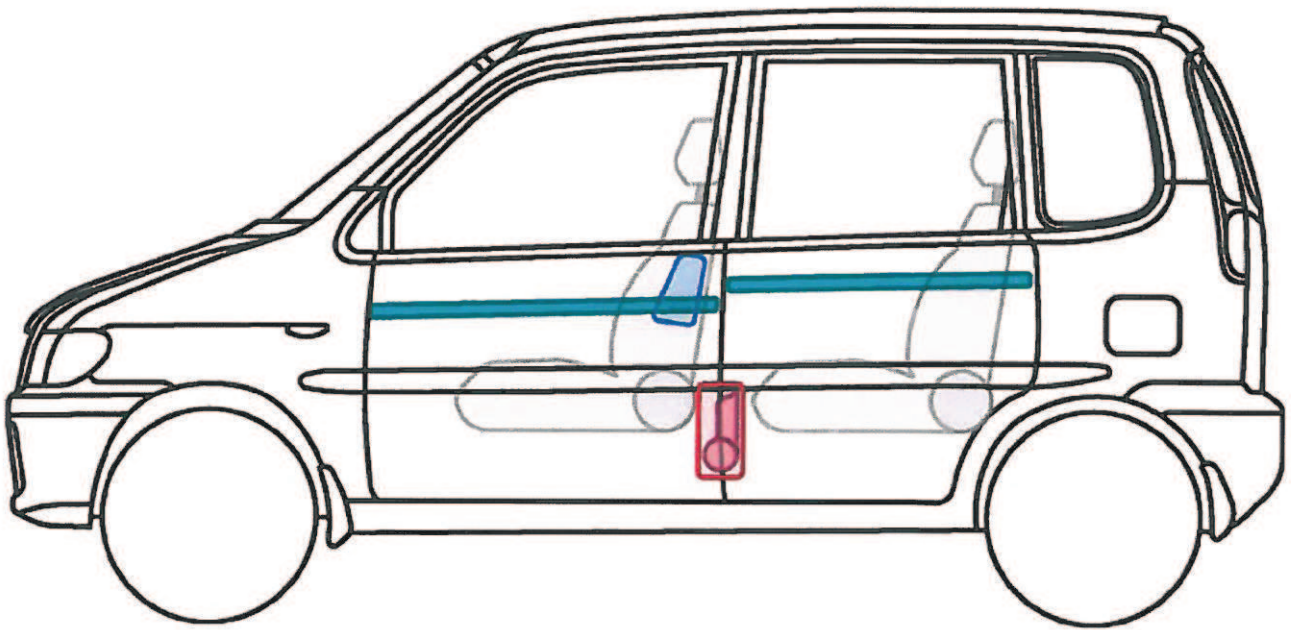

MOVE (L6/L9) 1997-2003

Legende

	Airbag		Karosserie- verstärkung		Steuergerät
	Gas- generator		Überroll- schutz		Batterie
	Gurt- straffer		Gasdruck- dämpfer		Kraftstoff- tank

Move