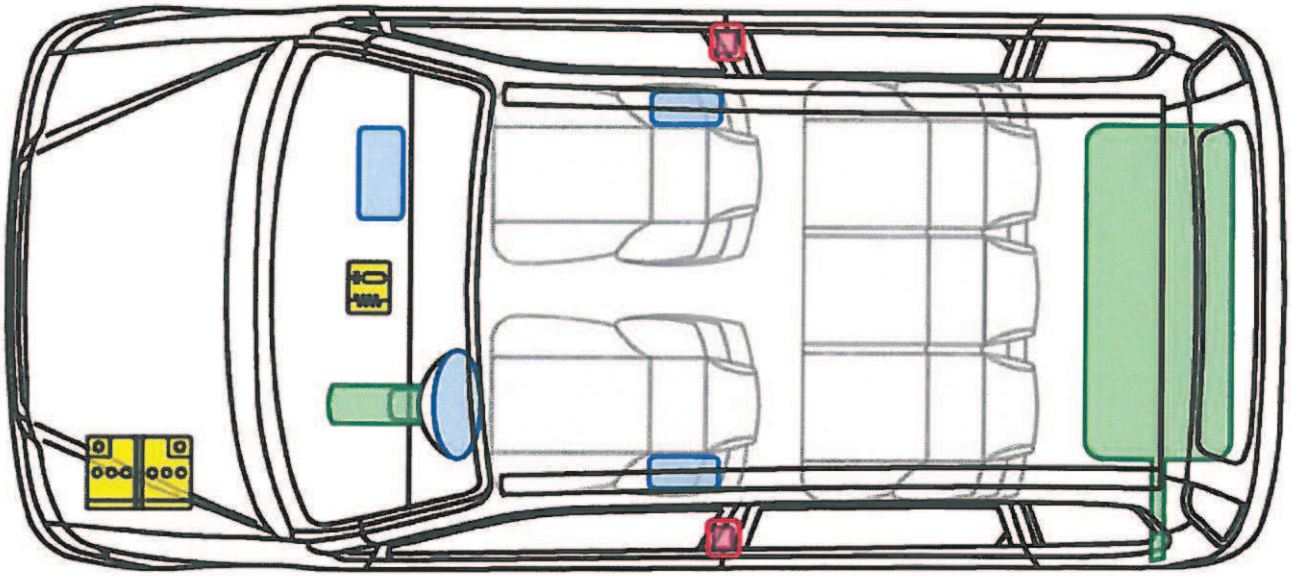

MOVE (L6/L9) 1997-2003

Legende

	Airbag		Karosserie- verstärkung		Steuergerät
	Gas- generator		Überroll- schutz		Batterie
	Gurt- straffer		Gasdruck- dämpfer		Kraftstoff- tank

Move