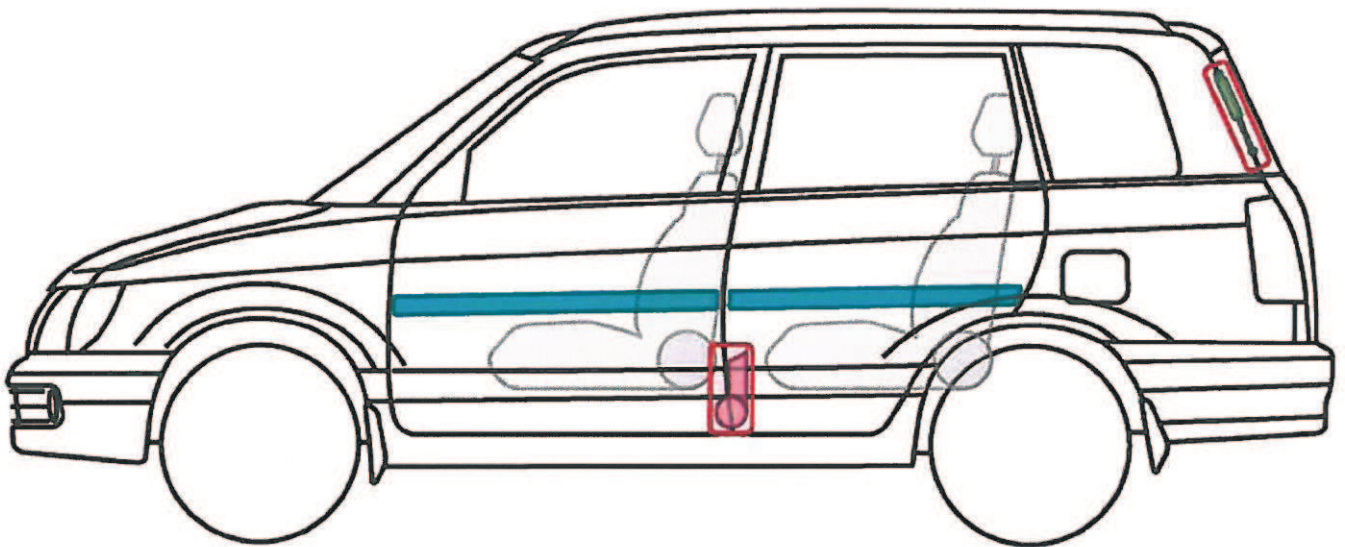

GRAN MOVE (G3) 1998-2003

Legende

	Airbag		Karosserie- verstärkung		Steuergerät
	Gas- generator		Überroll- schutz		Batterie
	Gurt- straffer		Gasdruck- dämpfer		Kraftstoff- tank