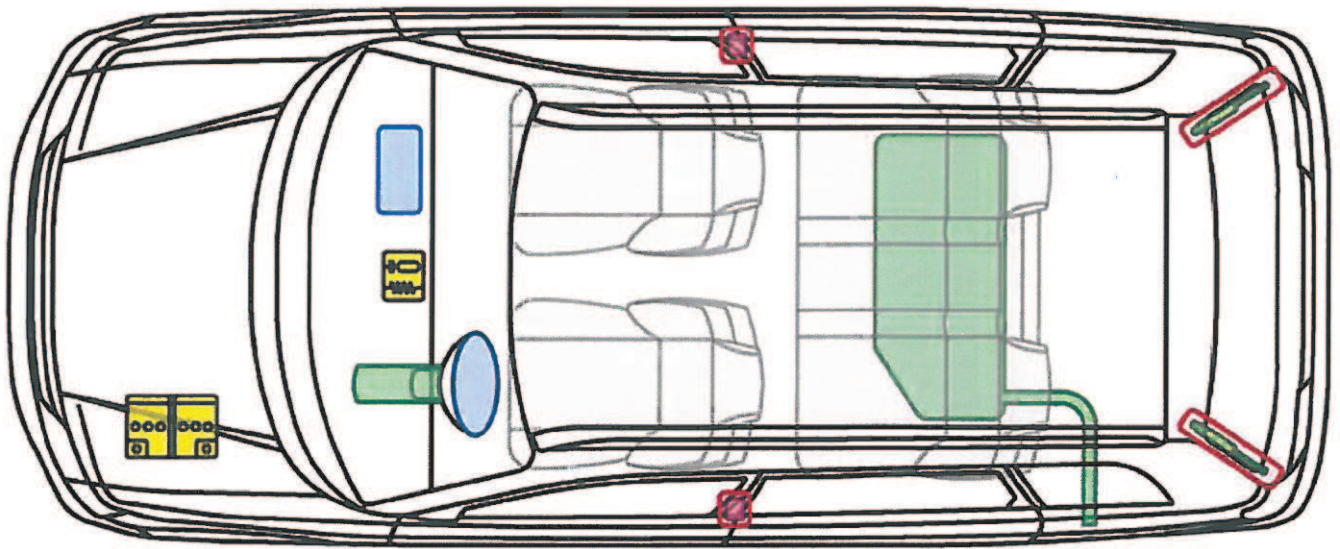

GRAN MOVE (G3) 1998-2003

Legende

	Airbag		Karosserie- verstärkung		Steuergerät
	Gas- generator		Überroll- schutz		Batterie
	Gurt- straffer		Gasdruck- dämpfer		Kraftstoff- tank