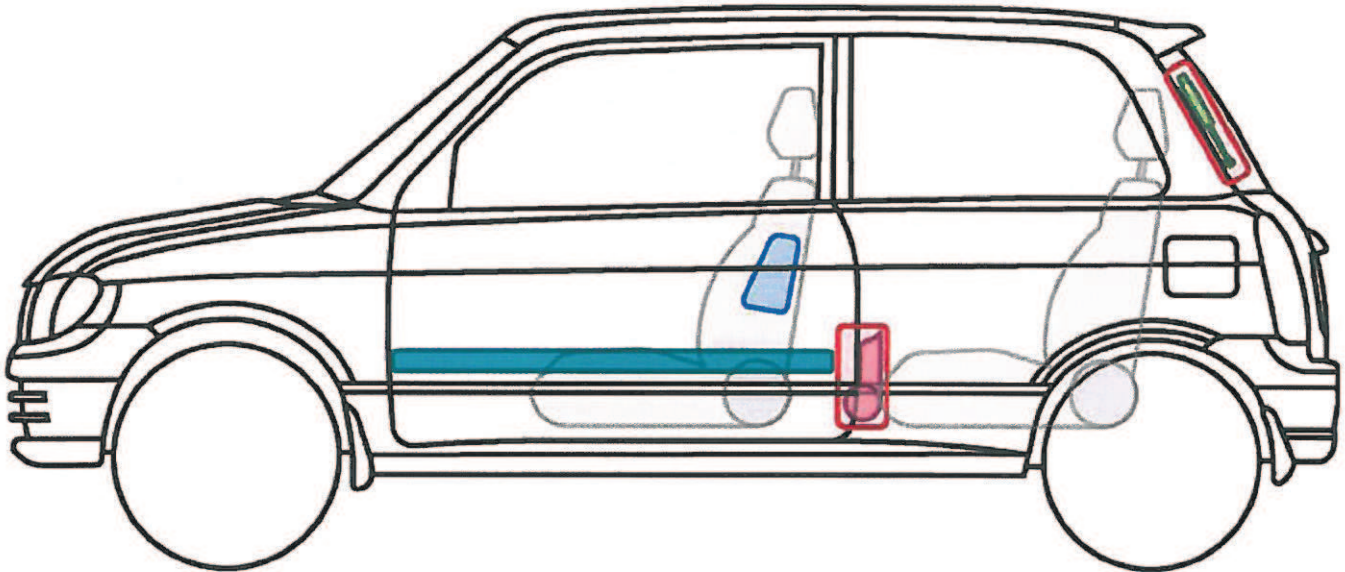

CUORE (L7) 1998-2003

Legende

	Airbag		Karosserie- verstärkung		Steuergerät
	Gas- generator		Überroll- schutz		Batterie
	Gurt- straffer		Gasdruck- dämpfer		Kraftstoff- tank

Cuore