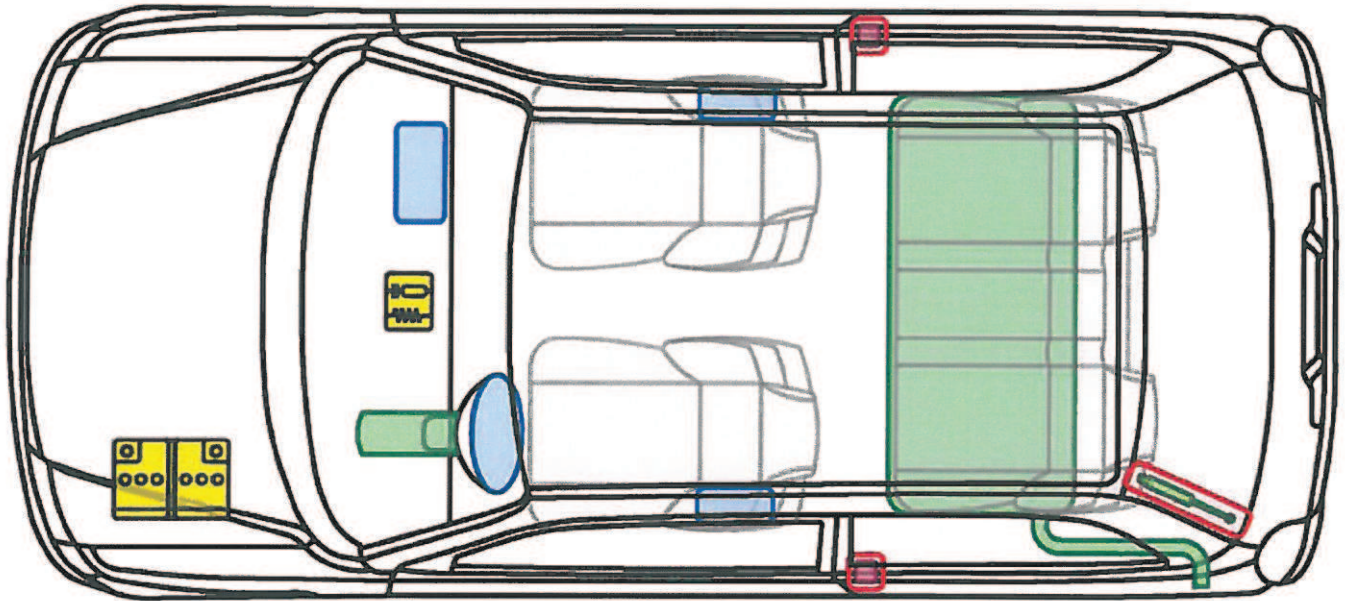

CUORE (L7) 1998-2003

Legende

	Airbag		Karosserie- verstärkung		Steuergerät
	Gas- generator		Überroll- schutz		Batterie
	Gurt- straffer		Gasdruck- dämpfer		Kraftstoff- tank

Cuore