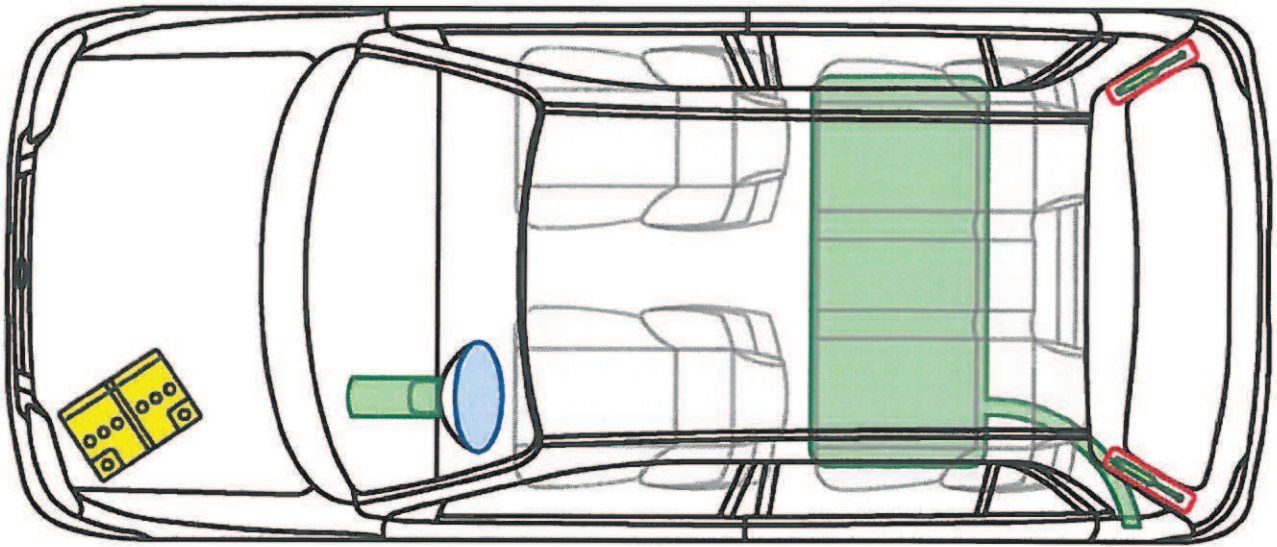

# CUORE (L501) 1995-1998

## Legende

	Airbag		Karosserie- verstärkung		Steuergerät
	Gas- generator		Überroll- schutz		Batterie
	Gurt- straffer		Gasdruck- dämpfer		Kraftstoff- tank

Cuore