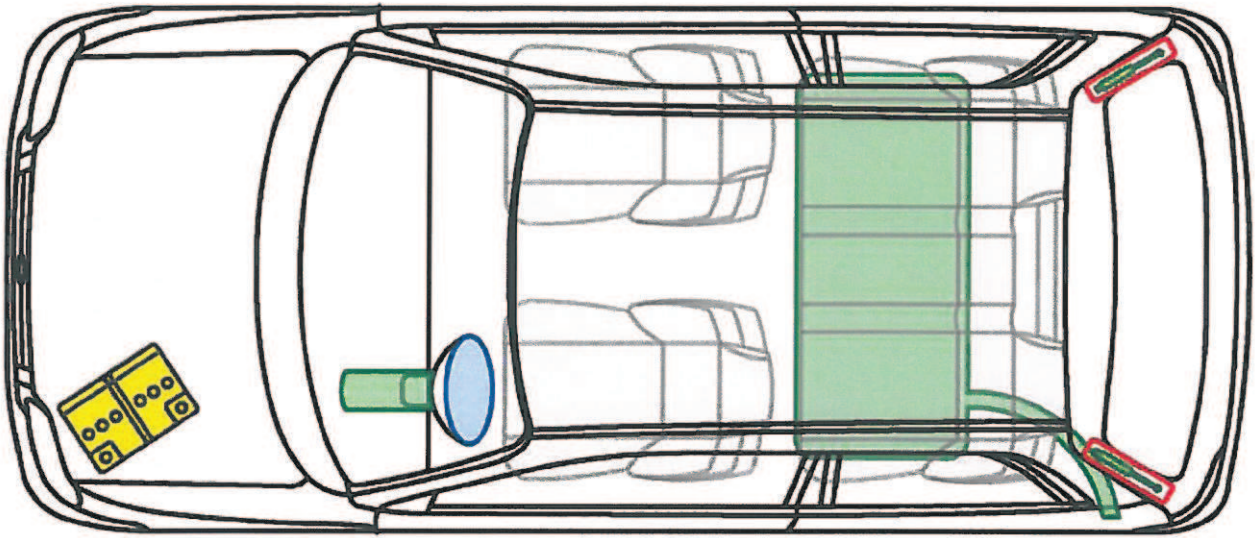

**CUORE (L501) 1995-1998**

**Legende**

	Airbag		Karosserie- verstärkung		Steuergerät
	Gas- generator		Überroll- schutz		Batterie
	Gurt- straffer		Gasdruck- dämpfer		Kraftstoff- tank

**Cuore**