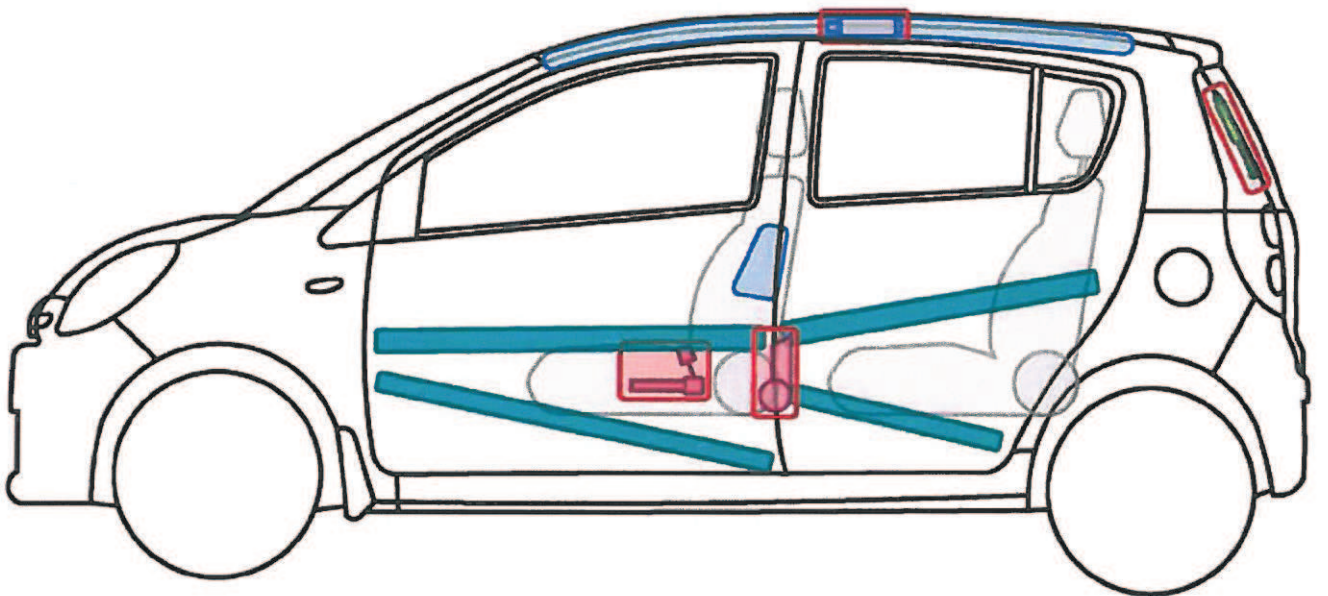

CUORE (L276) ab 2007

Legende

| | | | | | |
|---|-------------------|---|----------------------------|--|---------------------|
|  | Airbag |  | Karosserie- verstärkung |  | Steuergerät |
|  | Gas- generator |  | Überroll- schutz |  | Batterie |
|  | Gurt- straffer |  | Gasdruck- dämpfer |  | Kraftstoff- tank |

Cuore