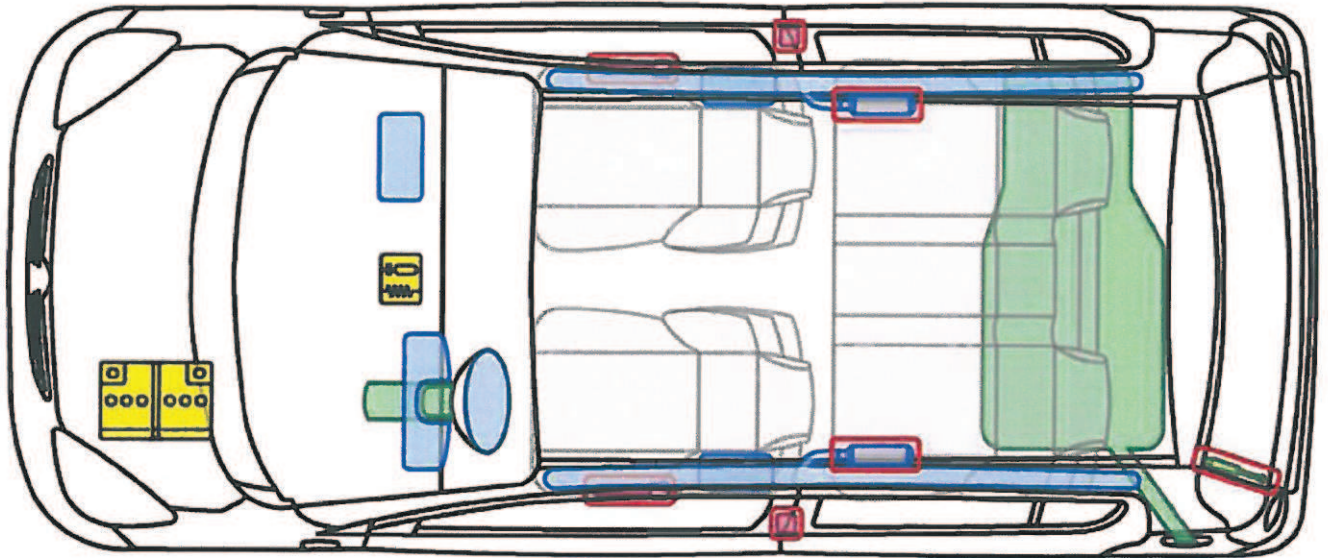

CUORE (L276) ab 2007

Legende

| | | | | | |
|---|-------------------|---|----------------------------|--|---------------------|
|  | Airbag |  | Karosserie- verstärkung |  | Steuergerät |
|  | Gas- generator |  | Überroll- schutz |  | Batterie |
|  | Gurt- straffer |  | Gasdruck- dämpfer |  | Kraftstoff- tank |

Cuore