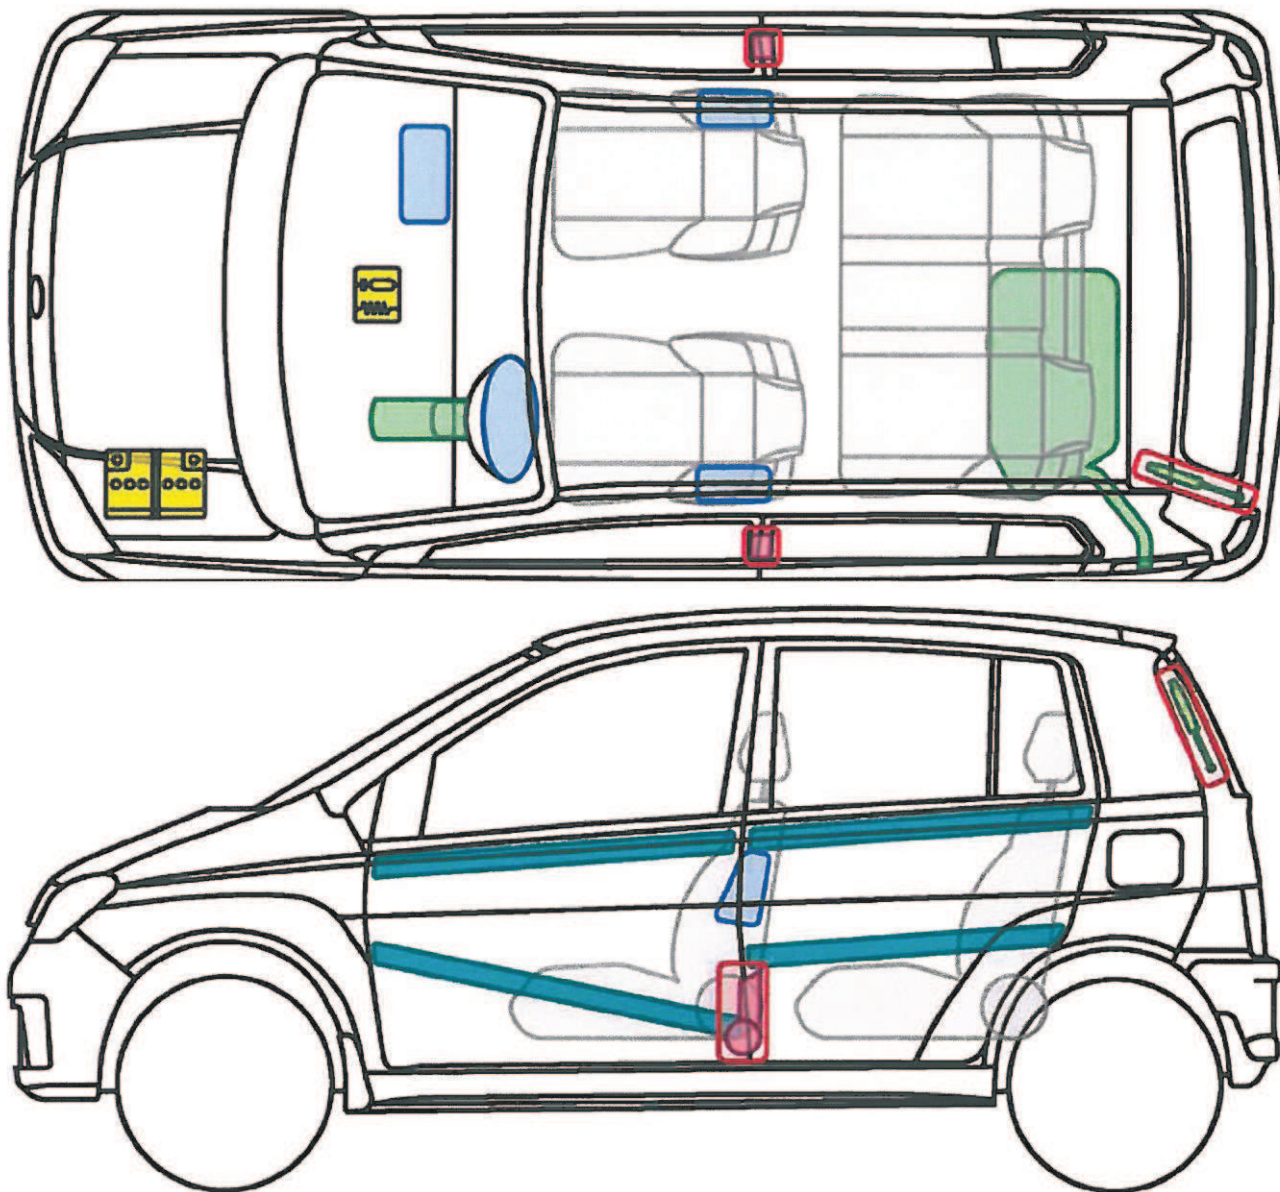

**CUORE (L251) 2003-2006**

**Legende**

	Airbag		Karosserie- verstärkung		Steuergerät
	Gas- generator		Überroll- schutz		Batterie
	Gurt- straffer		Gasdruck- dämpfer		Kraftstoff- tank