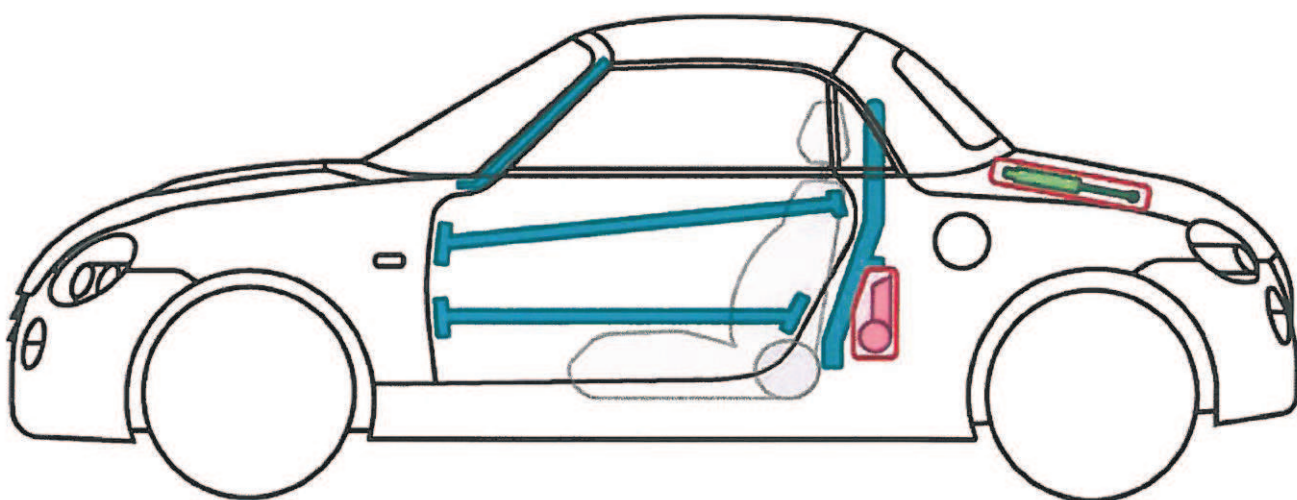

# COPEN (L881) ab 2006

### Legende

	Airbag		Karosserie- verstärkung		Steuergerät
	Gas- generator		Überroll- schutz		Batterie
	Gurt- straffer		Gasdruck- dämpfer		Kraftstoff- tank