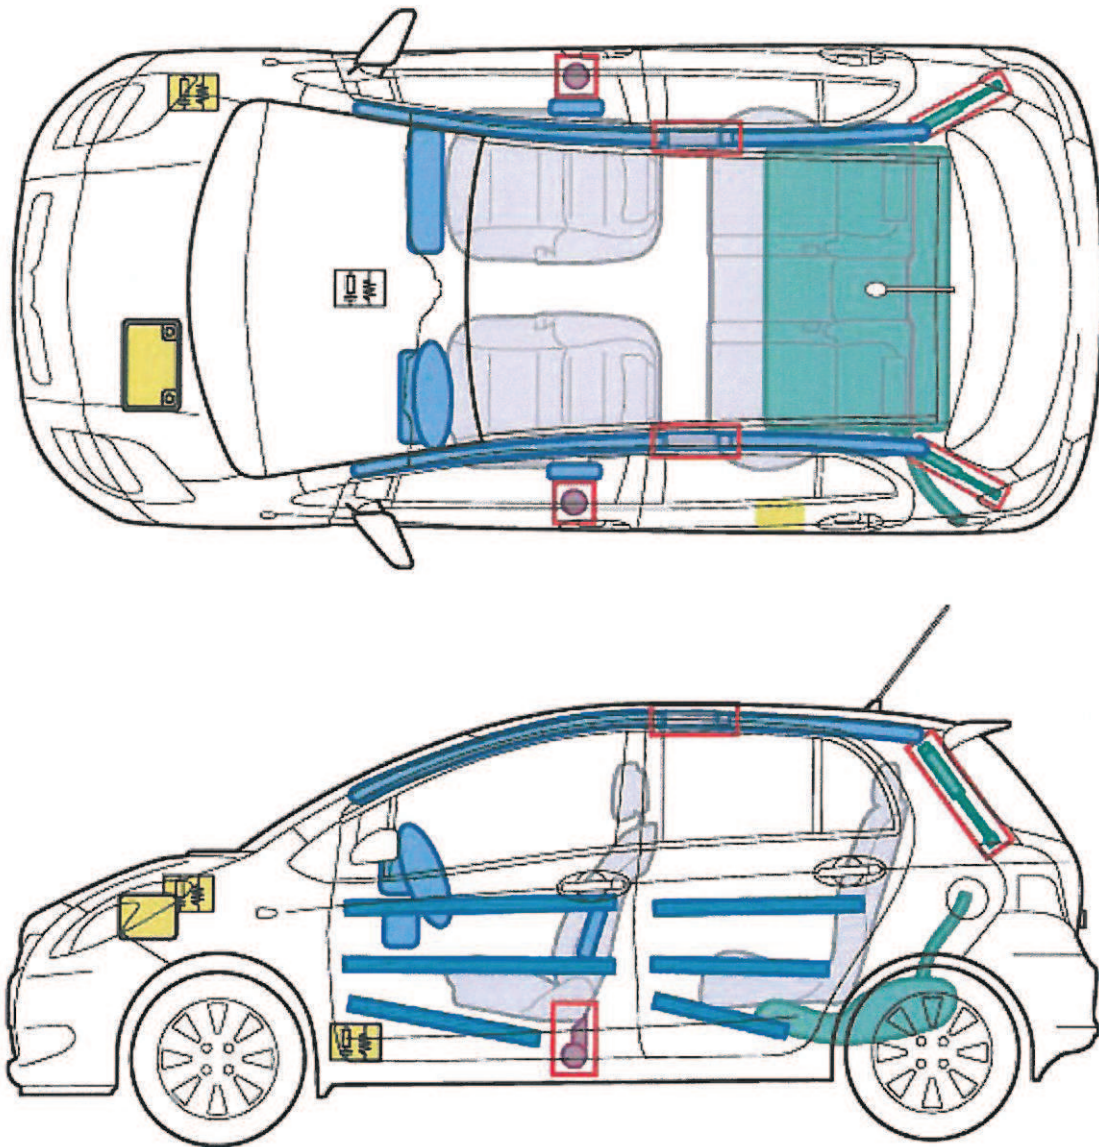

CHARADE (NSP90) ab 03/2011

Legende

	Airbag		Karosserie- verstärkung		Steuergerät
	Gas- generator		Gasdruck- dämpfer		12 Volt- Batterie
	Gurtstraffer		Kraftstoff- tank		