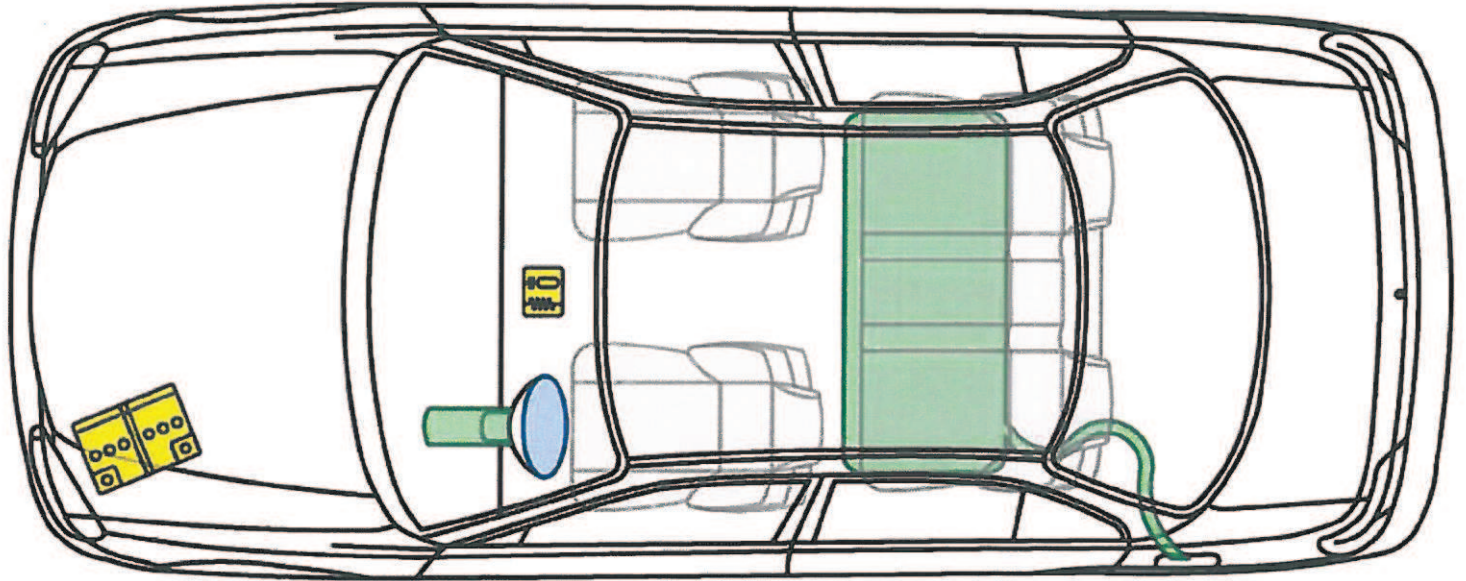

CHARADE (G2) 1996-2001

Legende

	Airbag		Karosserie- verstärkung		Steuergerät
	Gas- generator		Überroll- schutz		Batterie
	Gurt- straffer		Gasdruck- dämpfer		Kraftstoff- tank

Charade