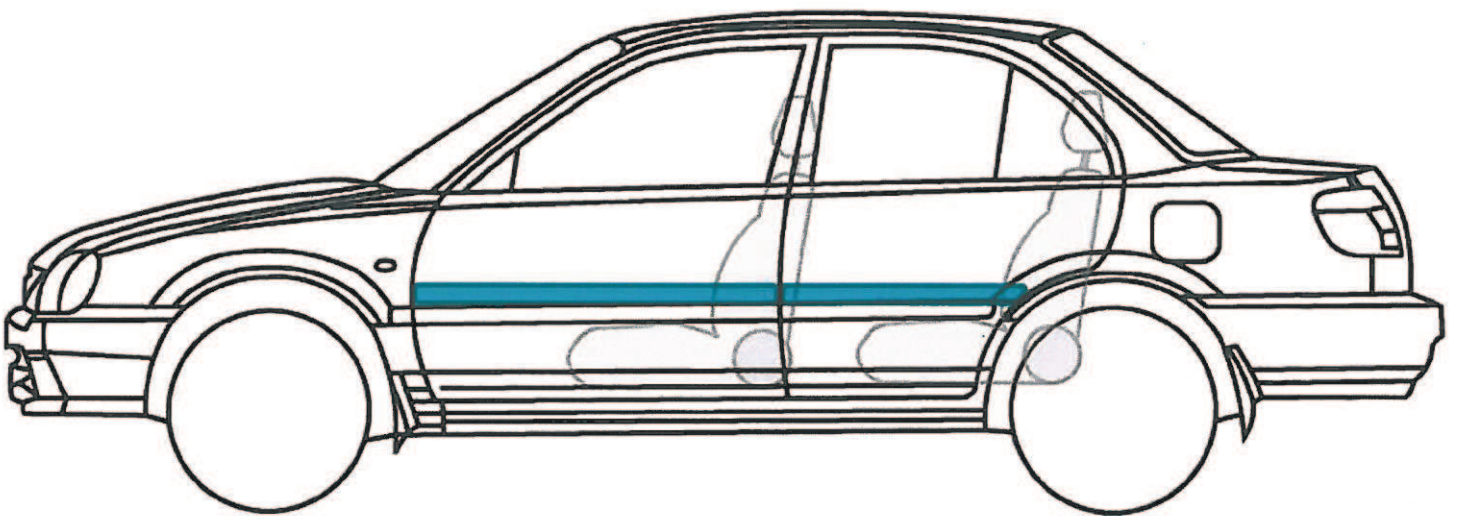

CHARADE (G2) 1996-2001

Legende

	Airbag		Karosserie- verstärkung		Steuergerät
	Gas- generator		Überroll- schutz		Batterie
	Gurt- straffer		Gasdruck- dämpfer		Kraftstoff- tank

Charade