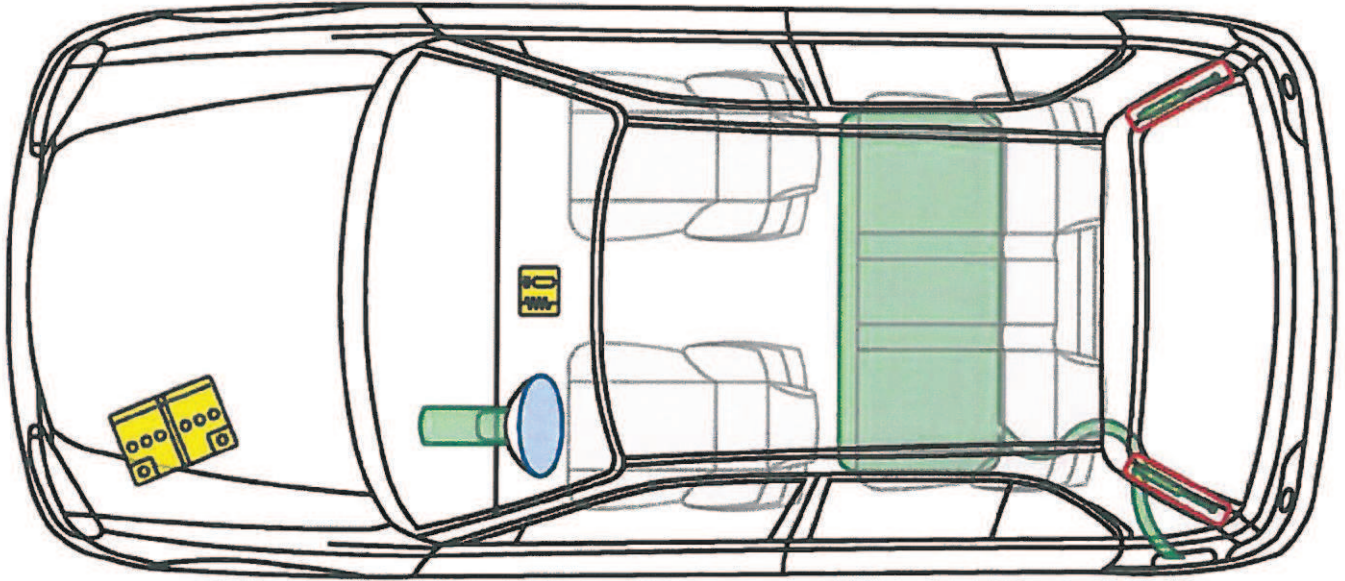

**CHARADE (G2) 1996-2001**

**Legende**

	Airbag		Karosserie- verstärkung		Steuergerät
	Gas- generator		Überroll- schutz		Batterie
	Gurt- straffer		Gasdruck- dämpfer		Kraftstoff- tank

Charade