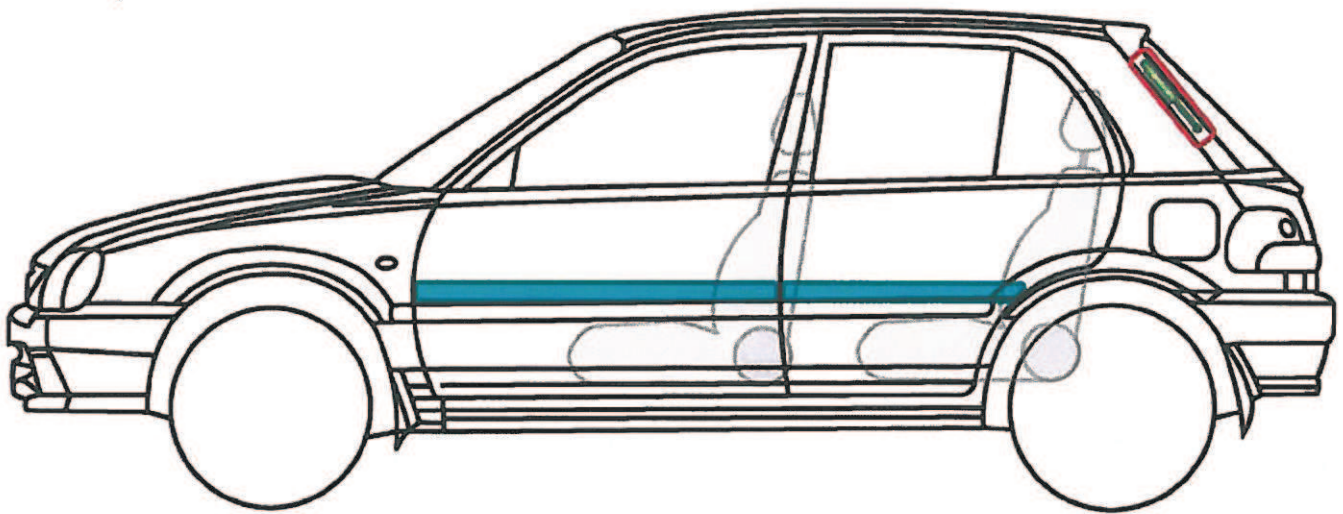

**CHARADE (G2) 1996-2001**

**Legende**

	Airbag		Karosserie- verstärkung		Steuergerät
	Gas- generator		Überroll- schutz		Batterie
	Gurt- straffer		Gasdruck- dämpfer		Kraftstoff- tank

Charade