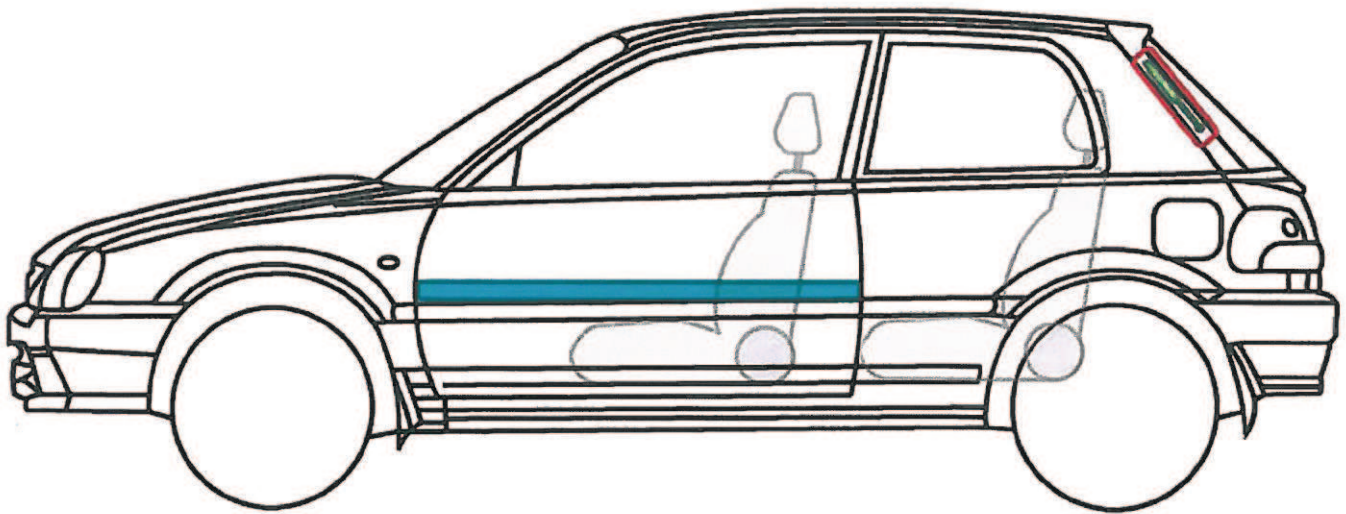

**CHARADE (G2) 1996-2001**

**Legende**

|  |                   |  |                            |  |                     |
|--|-------------------|--|----------------------------|--|---------------------|
|  | Airbag            |  | Karosserie-<br>verstärkung |  | Steuergerät         |
|  | Gas-<br>generator |  | Überroll-<br>schutz        |  | Batterie            |
|  | Gurt-<br>straffer |  | Gasdruck-<br>dämpfer       |  | Kraftstoff-<br>tank |

**Charade**