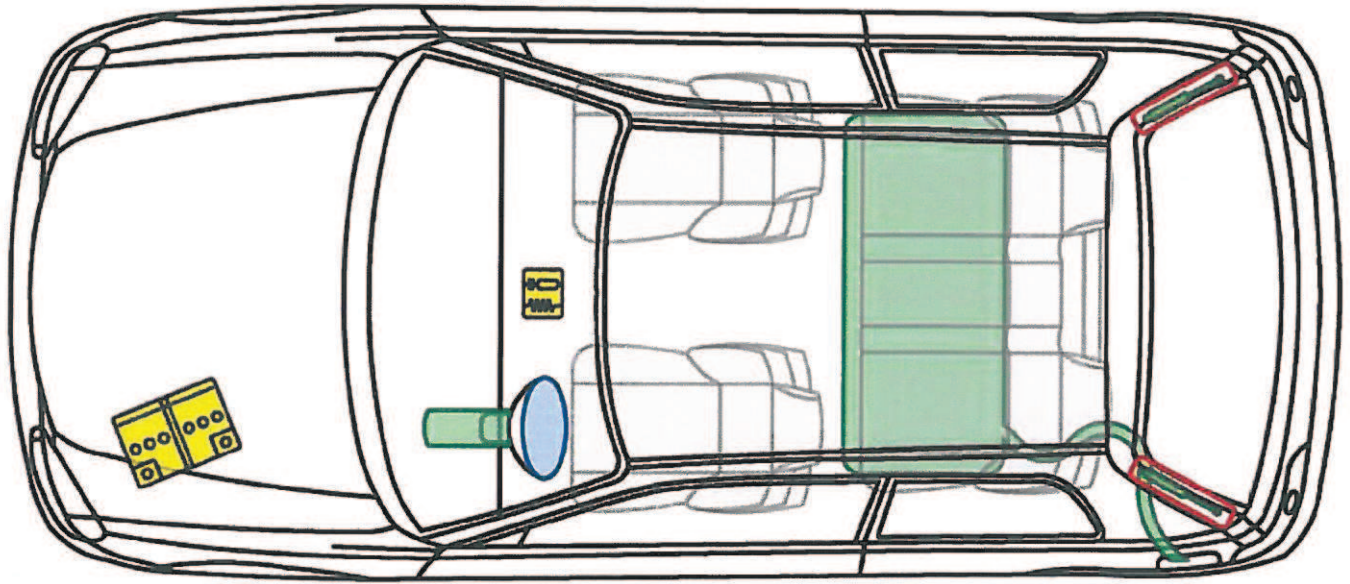

**CHARADE (G2) 1996-2001**

**Legende**

|  |                   |  |                            |  |                     |
|--|-------------------|--|----------------------------|--|---------------------|
|  | Airbag            |  | Karosserie-<br>verstärkung |  | Steuergerät         |
|  | Gas-<br>generator |  | Überroll-<br>schutz        |  | Batterie            |
|  | Gurt-<br>straffer |  | Gasdruck-<br>dämpfer       |  | Kraftstoff-<br>tank |