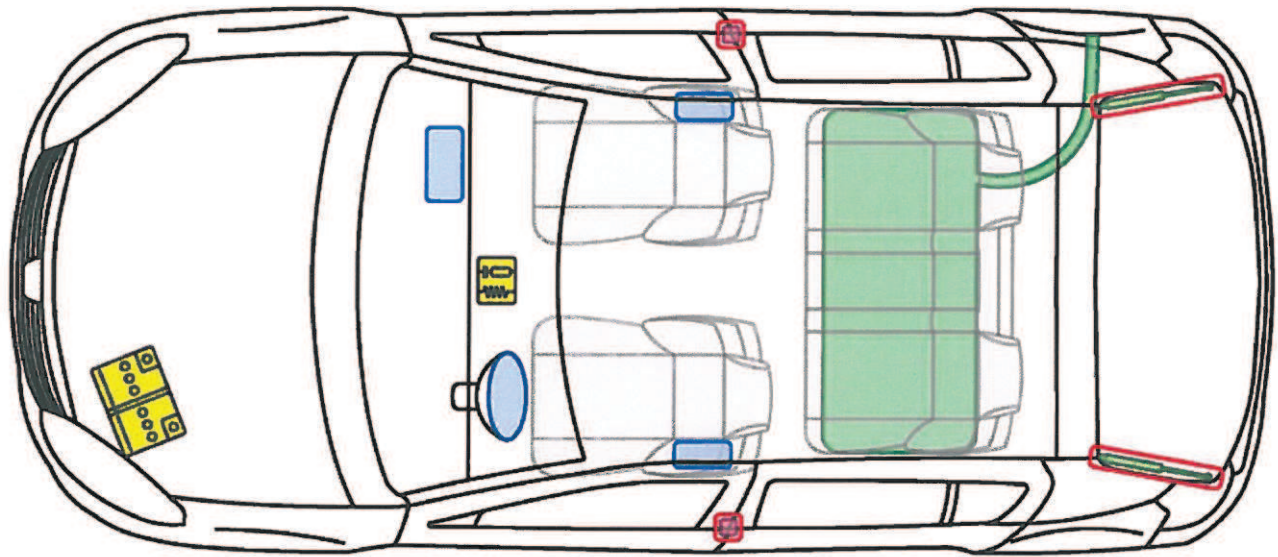

# STEPWAY

TYP: SD, 2008-

## Legende

	Airbag		Karosserie- verstärkung		Steuergerät
	Gas- generator		Überroll- schutz		Batterie
	Gurt- straffer		Gasdruck- dämpfer		Kraftstoff- tank