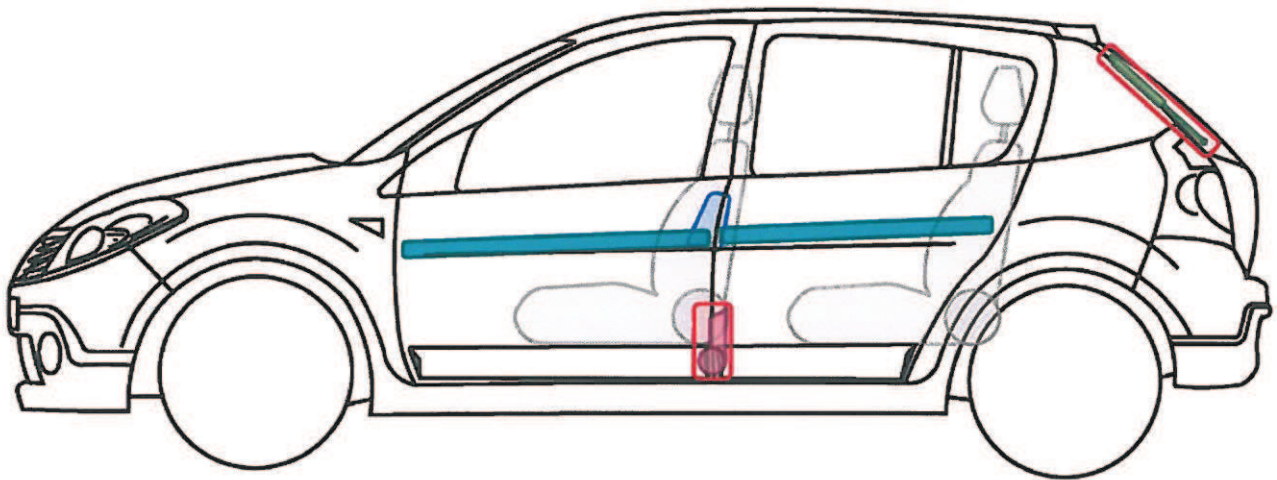

# STEPWAY

TYP: SD, 2008-

## Legende

	Airbag		Karosserie- verstärkung		Steuergerät
	Gas- generator		Überroll- schutz		Batterie
	Gurt- straffer		Gasdruck- dämpfer		Kraftstoff- tank